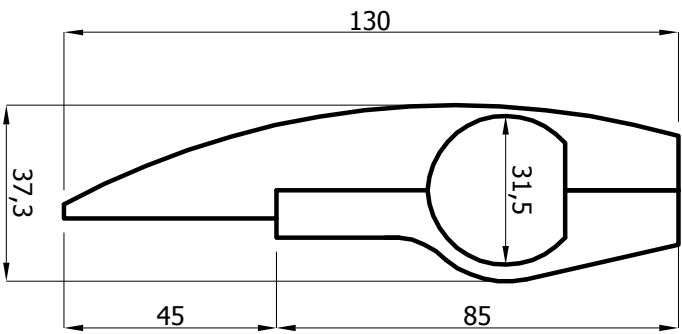

Инв. N погн.	Подпись и дата	Взаим. инв. N	Инв. N дубл.	Подпись и дата

Замок "Немо"

Петля Design

Крючок Design

Уголок Design

Подвесной захим Design

Опора Design

Изм./Лист	N док.им.	Подпись	Дата
Разраб.	Кулишова		06.19
Проб.	Онценко		06.19
Комплект фурнитуры Design			
Лист 1	Листов 1	Масса	Масштаб
ООО "ЕвроСталь" г.Санкт-Петербург			