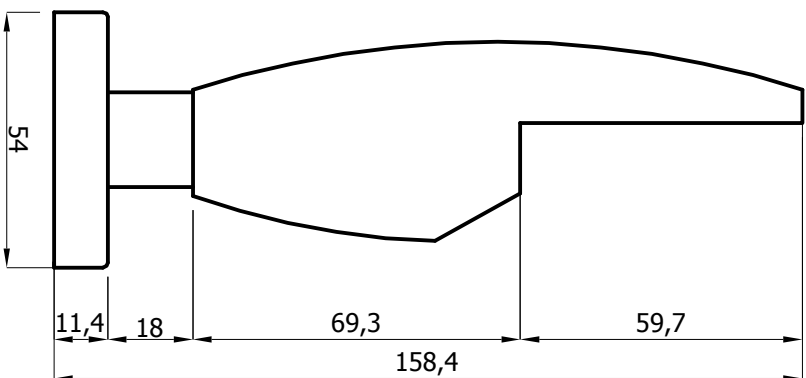

Инв. N погн.	Подпись и дата	Взаим. инв. N	Инв. N дубл.	Подпись и дата

Замок "Немо"

Петля Design

Крючок Design

Уголок Design

Подвесной захим Design

Опора Design

Изм./Лист	N док.им.	Подпись	Дата
Разраб.	Кулишова		06.19
Проб.	Онценко		06.19
Комплект фурнитуры Design			
Лист 1	Листов 1	Масса	Масштаб
ООО "ЕвроСталь" г.Санкт-Петербург			