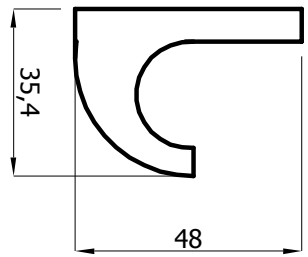

Инв. N погн.	Подпись и дата	Взаим. инв. N	Инв. N дубл.	Подпись и дата

Замок "Немо"

Петля Design

Крючок Design

Уголок Design

Подвесной захим Design

Опора Design

Изм./Лист	N док.им.	Подпись	Дата
Разраб.	Кулишова		06.19
Проб.	Онценко		06.19
Комплект фурнитуры Design			
Лист 1	Листов 1	Масса	Масштаб
ООО "ЕвроСталь" г.Санкт-Петербург			