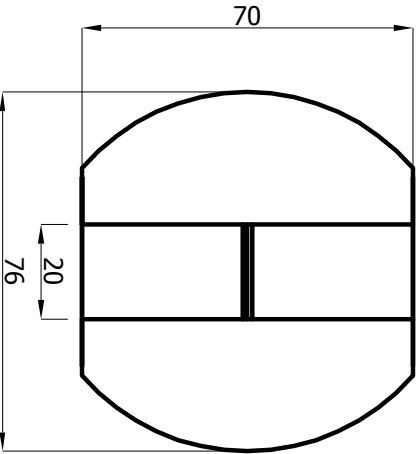

Инв. N погн.	Подпись и дата	Взаим. инв. N	Инв. N дубл.	Подпись и дата

Замок "Немо"

Петля Design

Крючок Design

Уголок Design

Подвесной захим Design

Опора Design

Изм./Лист	N док.им.	Подпись	Дата
Разраб.	Кулишова		06.19
Проб.	Онценко		06.19
Комплект фурнитуры Design			
Лист 1	Листов 1	Масса	Масштаб
ООО "ЕвроСталь" г.Санкт-Петербург			