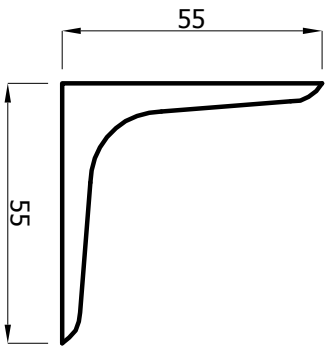

Инв. N погн.	Подпись и дата	Взаим. инв. N	Инв. N дубл.	Подпись и дата

Замок "Немо"

Петля Design

Крючок Design

Уголок Design

Подвесной захим Design

Опора Design

Изм./Лист	N док.им.	Подпись	Дата
Разраб.	Кулишова		06.19
Проб.	Онценко		06.19
Комплект фурнитуры Design			
Лист 1	Листов 1	Масса	Масштаб
ООО "ЕвроСталь" г.Санкт-Петербург			