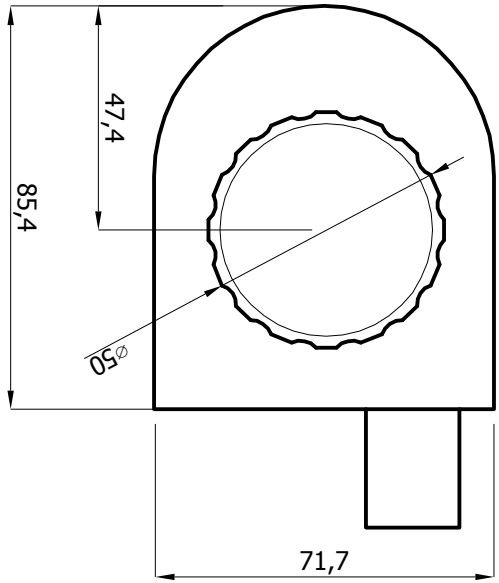

Инв. N погн.	Подпись и дата	Взаим. инв. N	Инв. N дубл.	Подпись и дата

Замок "Немо"

Петля Design

Крючок Design

Уголок Design

Подвесной захим Design

Опора Design

Изм./Лист	N док.им.	Подпись	Дата
Разраб.	Кулишова		06.19
Проб.	Онценко		06.19
Комплект фурнитуры Design			
Лист 1	Листов 1	Масса	Масштаб
ООО "ЕвроСталь" г.Санкт-Петербург			