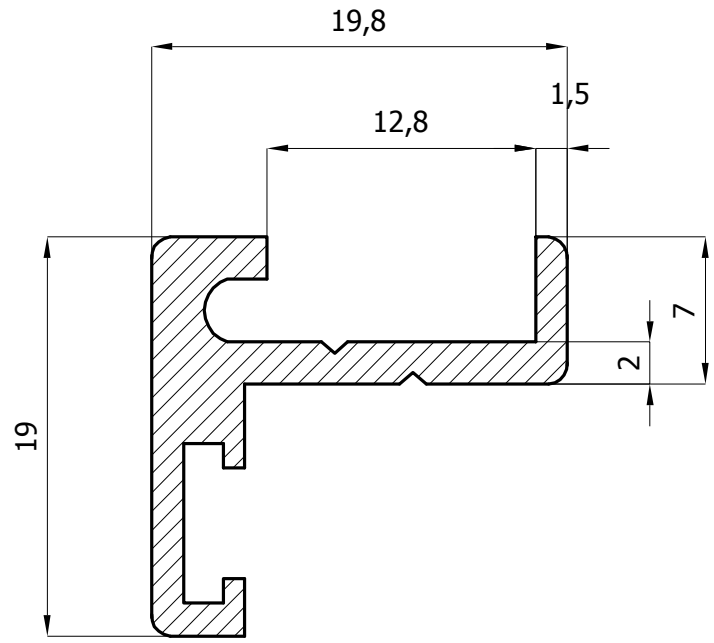

# Профиль дверной СТК-9 для заполнения 12 мм

**Примечание:**

Профиль изготовлен из алюминия, имеет декоративное анодное покрытие с предварительной обработкой поверхности.

Инв. N подл.	Подпись и дата
Взаим. инв. N	Подпись и дата
Инв. N дубл.	Подпись и дата

				Лит.	Масса	Масштаб
Изм.	Лист	N докум.	Подпись	Дата		
		Исполнял	Кулишова	05.17		
		Проверил	Онищенко	05.17		
				Лист 1	Листов 1	
Профиль дверной СТК-9 для заполнения 12 мм				ООО "Евростиль" г.Санкт-Петербург		