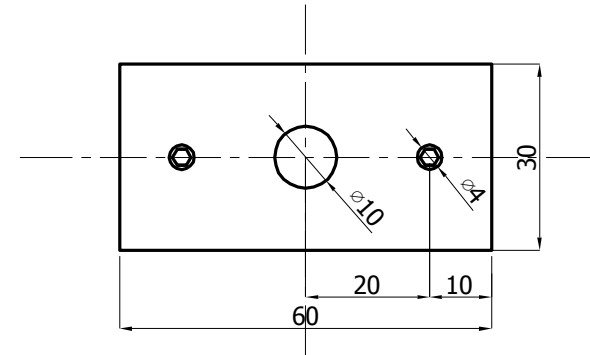

Подвес нерж поперечный с ПВХ вкладышем 12 мм
арт. LG-008A

фронтальный вид

вид сбоку

вид сверху

вид снизу

Инв. N погр.	Подпись и дата	Взаим. инв. N	Инв. N дубл.	Подпись и дата

Изм.	Лист	N докум.	Подпись	Дата
Разраб.		Кулишова		10.17
Пров.		Подосинов		10.17

Подвес нерж поперечный
с ПВХ вкладышем 12 мм
арт. LG-008A

Лит.	Масса	Масштаб
Лист 1	Листов 1	

ООО "Евростиль"
г. Санкт-Петербург