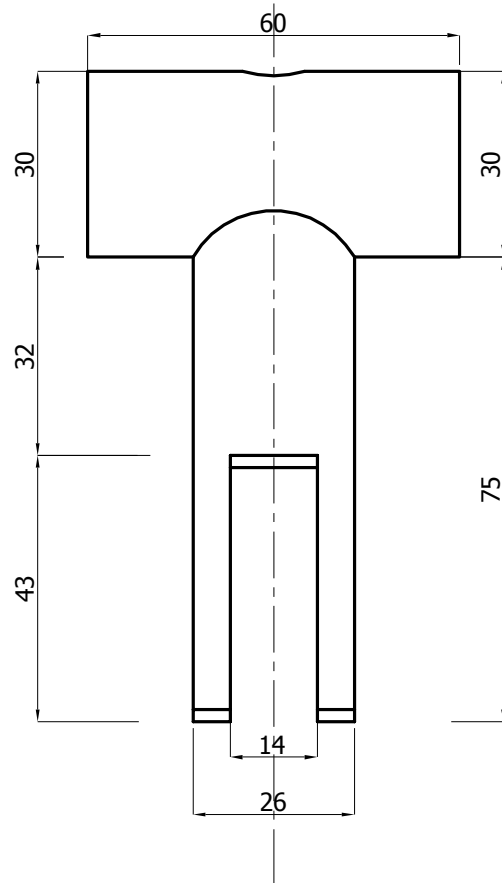

Подвес нерж поперечный с ПВХ вкладышем 12 мм
арт. LG-008A

фронтальный вид

вид сбоку

вид сверху

вид снизу

Инв. N погр.	Подпись и дата	Взаим. инв. N	Инв. N дубл.	Подпись и дата

Изм.	Лист	N докум.	Подпись	Дата
Разраб.		Кулишова		10.17
Пров.		Подосинов		10.17

Подвес нерж поперечный
с ПВХ вкладышем 12 мм
арт. LG-008A

Лит.	Масса	Масштаб
Лист 1	Листов 1	

ООО "Евростиль"
г. Санкт-Петербург