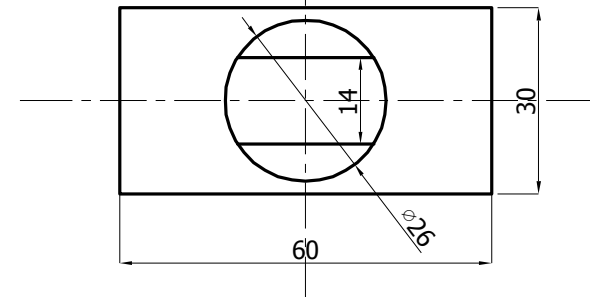

Подвес нерж поперечный с ПВХ вкладышем 12 мм
арт. LG-008A

фронтальный вид

вид сбоку

вид сверху

вид снизу

Инв. N погр.	Подпись и дата	Взаим. инв. N	Инв. N дубл.	Подпись и дата

Изм.	Лист	N докум.	Подпись	Дата
Разраб.		Кулишова		10.17
Пров.		Подосинов		10.17

Подвес нерж поперечный
с ПВХ вкладышем 12 мм
арт. LG-008A

Лит.	Масса	Масштаб
Лист 1	Листов 1	

ООО "Евростиль"
г. Санкт-Петербург