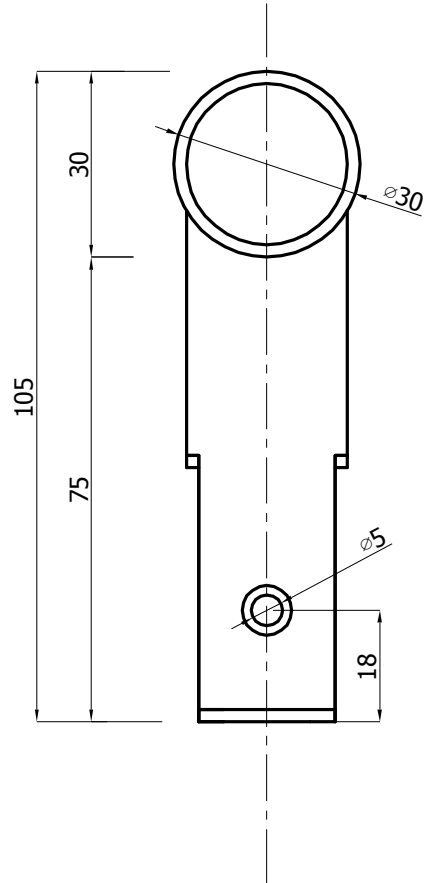

Подвес нерж поперечный с ПВХ вкладышем 12 мм
арт. LG-008A

фронтальный вид

вид сбоку

вид сверху

вид снизу

Инв. N погр.	Подпись и дата	Взаим. инв. N	Инв. N дубл.	Подпись и дата

Изм.	Лист	N докум.	Подпись	Дата
Разраб.		Кулишова		10.17
Пров.		Подосинов		10.17

Подвес нерж поперечный
с ПВХ вкладышем 12 мм
арт. LG-008A

Лит.	Масса	Масштаб
Лист 1	Листов 1	

ООО "Евростиль"
г. Санкт-Петербург