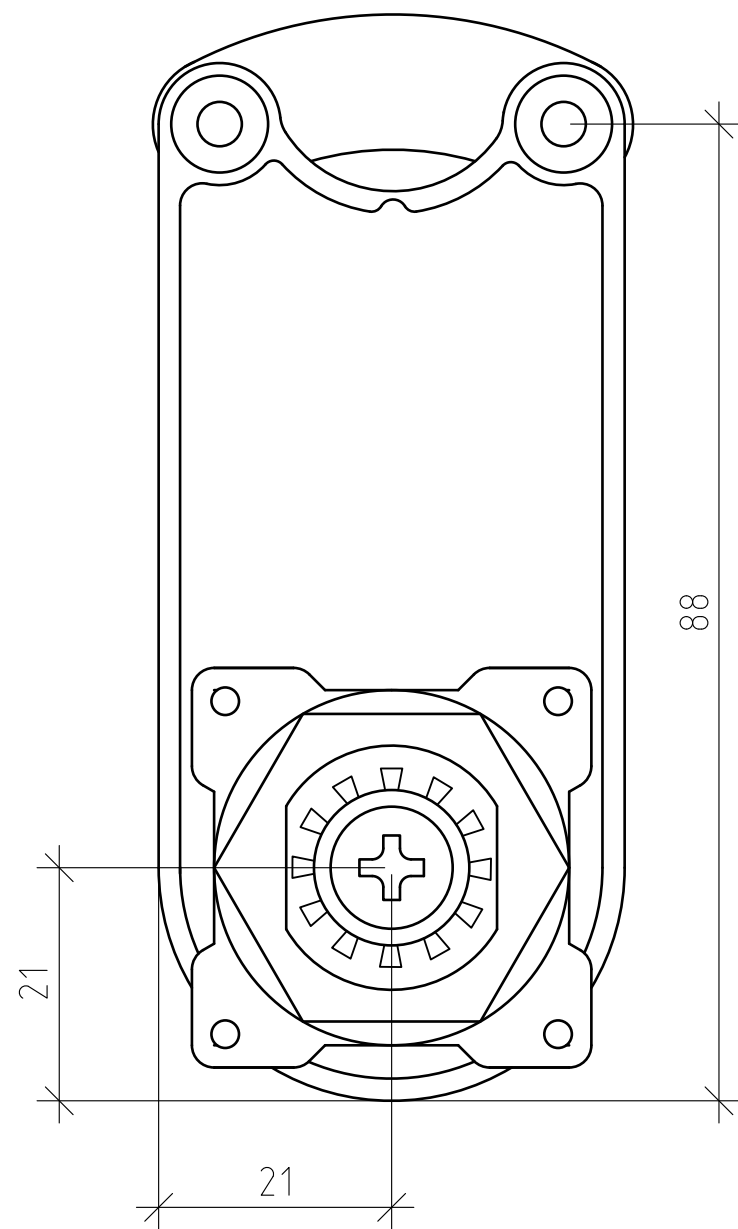

Инв. N подл.	Подпись и дата	Взаим. инв. N	Инв. N дубл.	Подпись и дата

Изм.	Лист	N докум.	Подпись	Дата
Разраб.	Царева			6.06.2024
Пров.	Онищенко			6.06.2024

Замок мебельный Locker Lock	Лит.	Масса	Масштаб
Лист 1		Листов 1	
ООО "Евростиль" г. Санкт-Петербург			