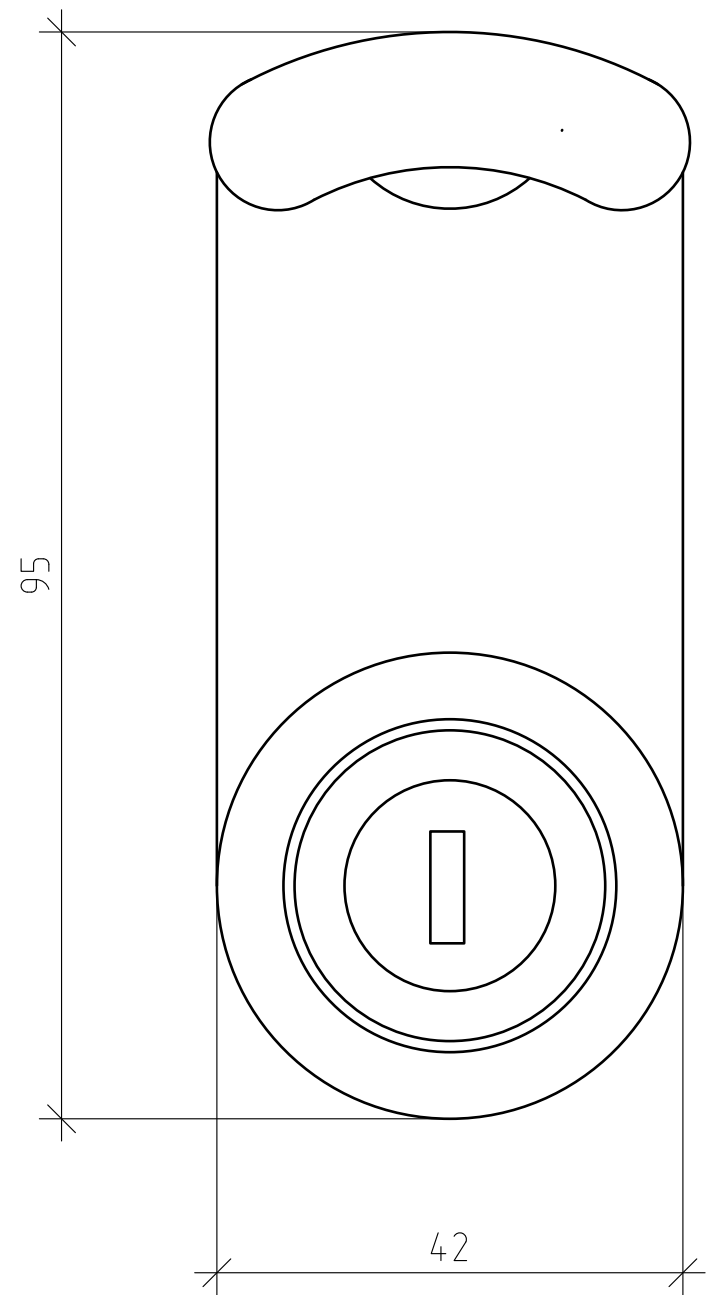

Инв. N подл.	Подпись и дата	Взаим. инв. N	Инв. N дубл.	Подпись и дата

Изм.	Лист	N докум.	Подпись	Дата
Разраб.	Царева			6.06.2024
Пров.	Онищенко			6.06.2024

Замок мебельный Locker Lock	Лит.	Масса	Масштаб
Лист 1		Листов 1	
ООО "Евростиль" г. Санкт-Петербург			