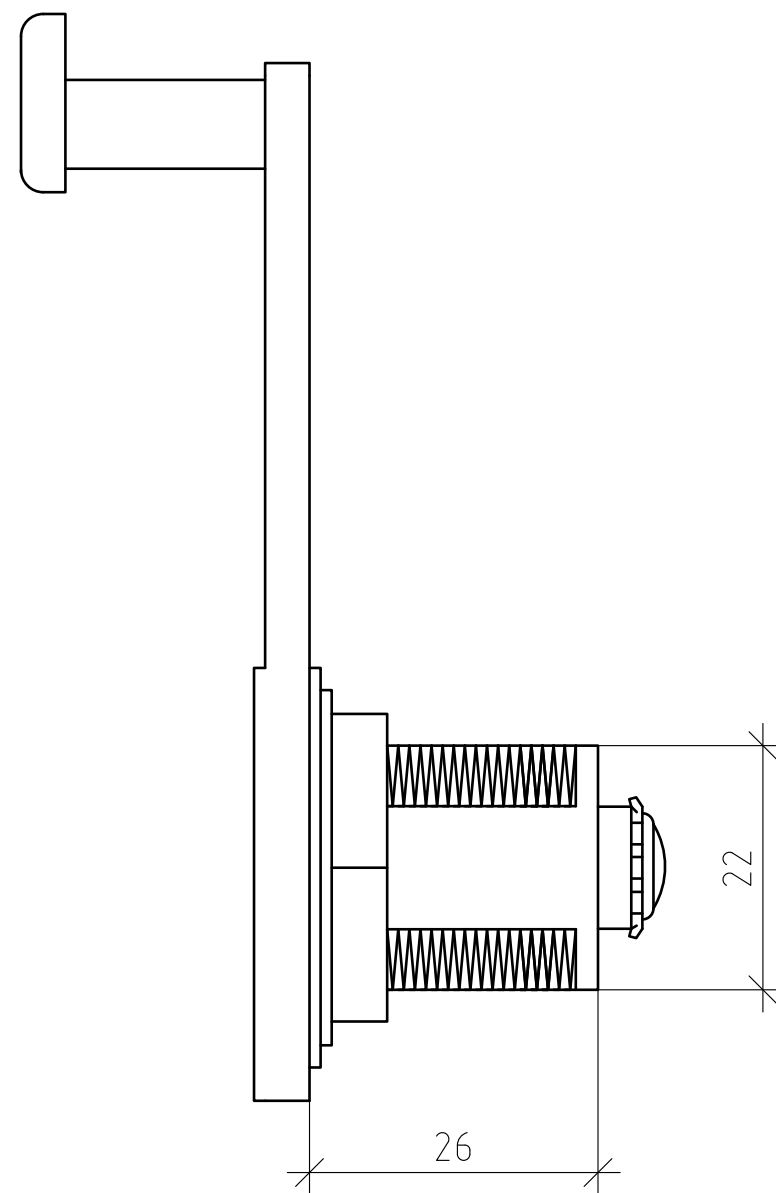

Инв. N подл.	Подпись и дата	Взаим. инв. N	Инв. N дубл.	Подпись и дата

Изм.	Лист	N докум.	Подпись	Дата
Разраб.	Царева			6.06.2024
Пров.	Онищенко			6.06.2024

Замок мебельный Locker Lock	Лит.	Масса	Масштаб
Лист 1		Листов 1	
ООО "Евростиль" г. Санкт-Петербург			