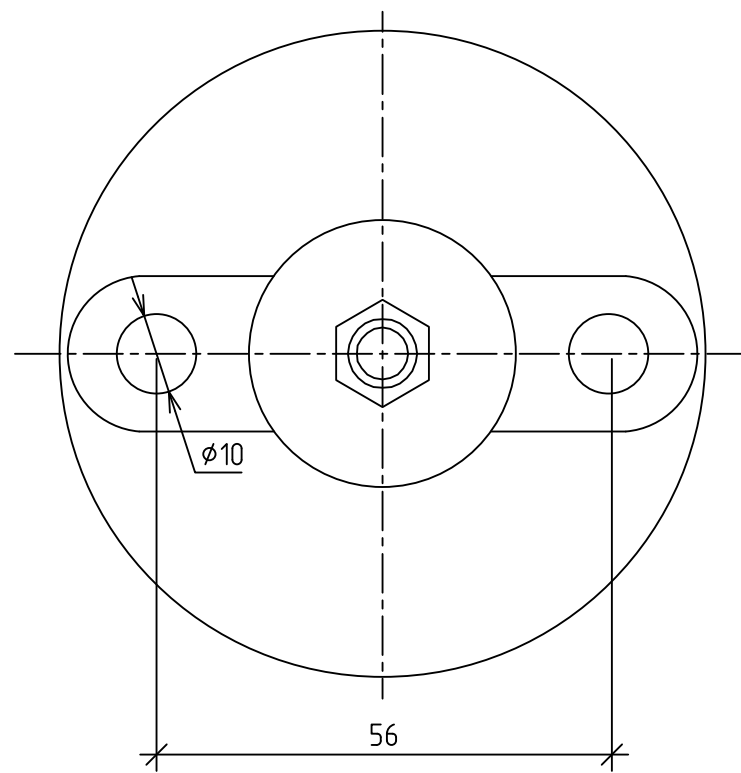

Инв. N подг.	Подпись и дата
Инв. N погр.	Подпись и дата
Взаим. инв. N	Инв. N дубл.
Взаим. инв. N	Инв. N дубл.
Взаим. инв. N	Инв. N дубл.
Взаим. инв. N	Инв. N дубл.
Взаим. инв. N	Инв. N дубл.

Изм.	Лист	N докум.	Подпись	Дата
Разраб.		Царева		4.06.2024
Пров.		Онищенко		4.06.2024

			Лит.	Масса	Масштаб
			Лист 1	Листов 1	
			ООО "Евростиль" г.Санкт-Петербург		

Опора М10*80 с шарнирным креплением