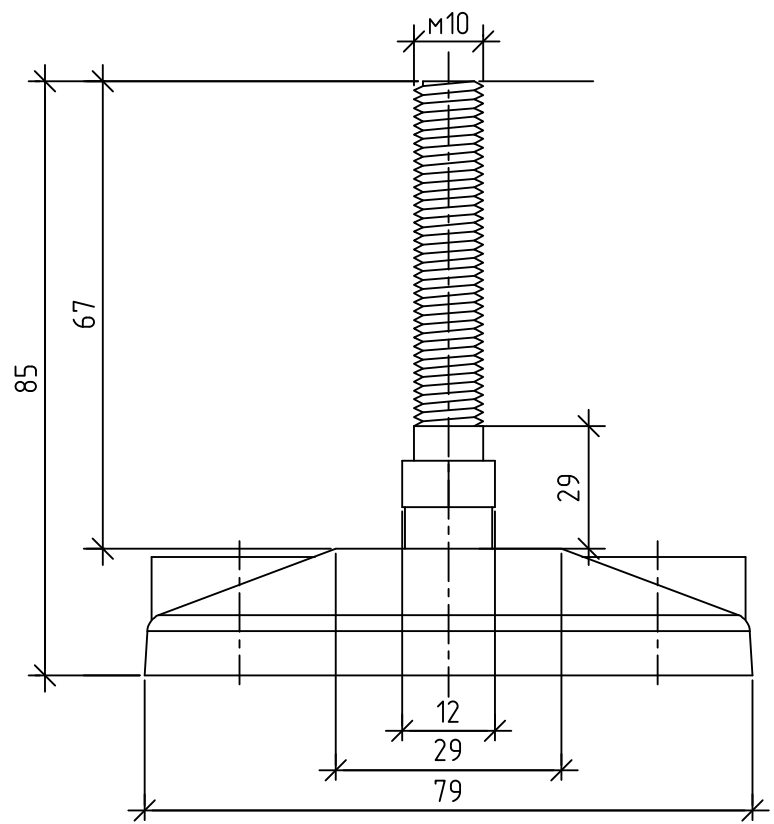

Инв. N подг.	Подпись и дата
Инв. N погр.	Подпись и дата
Взаим. инв. N	Инв. N дубл.
Взаим. инв. N	Инв. N дубл.
Взаим. инв. N	Инв. N дубл.
Взаим. инв. N	Инв. N дубл.
Взаим. инв. N	Инв. N дубл.

Изм.	Лист	N докум.	Подпись	Дата
Разраб.		Царева		4.06.2024
Пров.		Онищенко		4.06.2024

			Лит.	Масса	Масштаб
			Лист 1	Листов 1	
			ООО "Евростиль" г.Санкт-Петербург		

Опора М10*80 с шарнирным креплением