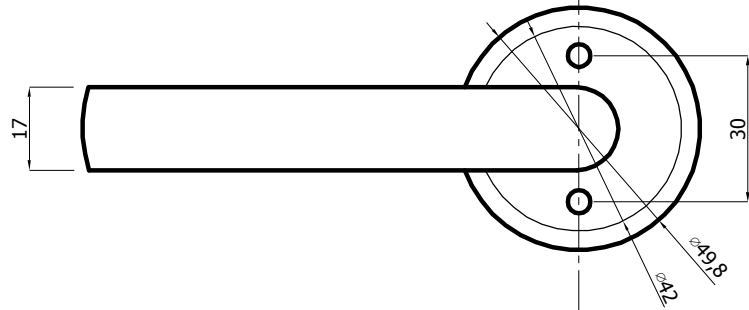

Инв. N подл.	Подпись и дата	Взаим. инв. N	Инв. N дубл.	Подпись и дата

Изм.	Лист	N докум.	Подпись	Дата
Разраб.		Кулишова		11.20
Пров.		Онищенко		11.20

Ручка нажимная для дверей
25-40 мм

Лит.	Масса	Масштаб
Лист 1	Листов 1	
ООО "Евростиль" г. Санкт-Петербург		