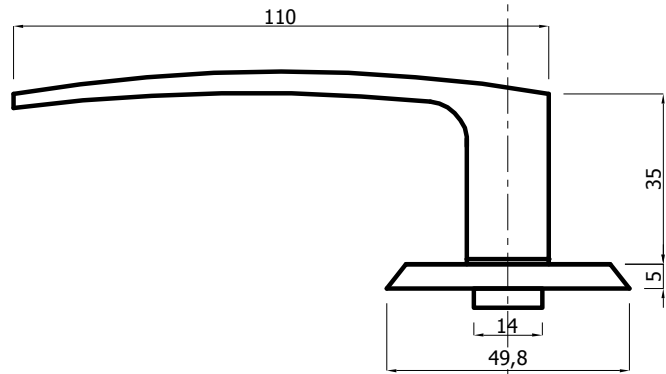

Инв. N подл.	Подпись и дата	Взаим. инв. N	Инв. N дубл.	Подпись и дата

Изм.	Лист	N докум.	Подпись	Дата
Разраб.		Кулишова		11.20
Пров.		Онищенко		11.20

Ручка нажимная для дверей
25-40 мм

Лит.	Масса	Масштаб
Лист 1	Листов 1	
ООО "Евростиль" г. Санкт-Петербург		