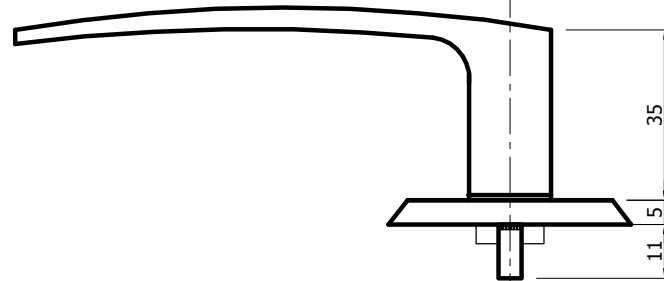

Инв. N подл.	Подпись и дата	Взаим. инв. N	Инв. N дубл.	Подпись и дата

Изм.	Лист	N докум.	Подпись	Дата
Разраб.		Кулишова		11.20
Пров.		Онищенко		11.20

Ручка нажимная для дверей
25-40 мм

Лит.	Масса	Масштаб
Лист 1	Листов 1	
ООО "Евростиль" г. Санкт-Петербург		