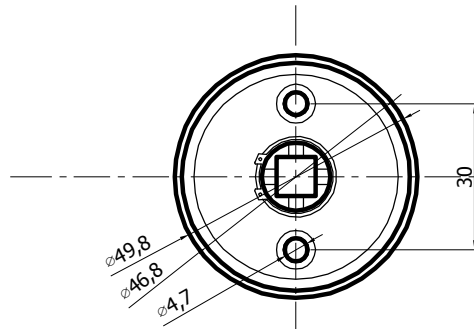

Инв. N подл.	Подпись и дата	Взаим. инв. N	Инв. N дубл.	Подпись и дата

Изм.	Лист	N докум.	Подпись	Дата
Разраб.		Кулишова		11.20
Пров.		Онищенко		11.20

Ручка нажимная для дверей
25-40 мм

Лит.	Масса	Масштаб
Лист 1	Листов 1	
ООО "Евростиль" г. Санкт-Петербург		