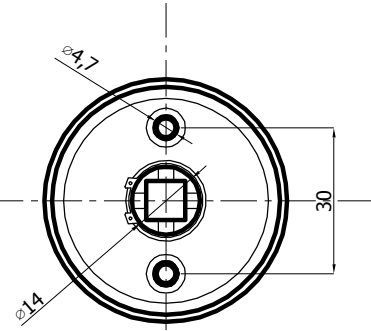

Инв. N подл.	Подпись и дата	Взаим. инв. N	Инв. N дубл.	Подпись и дата

Изм.	Лист	N докум.	Подпись	Дата
Разраб.		Кулишова		11.20
Пров.		Онищенко		11.20

Ручка нажимная для дверей
25-40 мм

Лит.	Масса	Масштаб
Лист 1	Листов 1	
ООО "Евростиль" г. Санкт-Петербург		