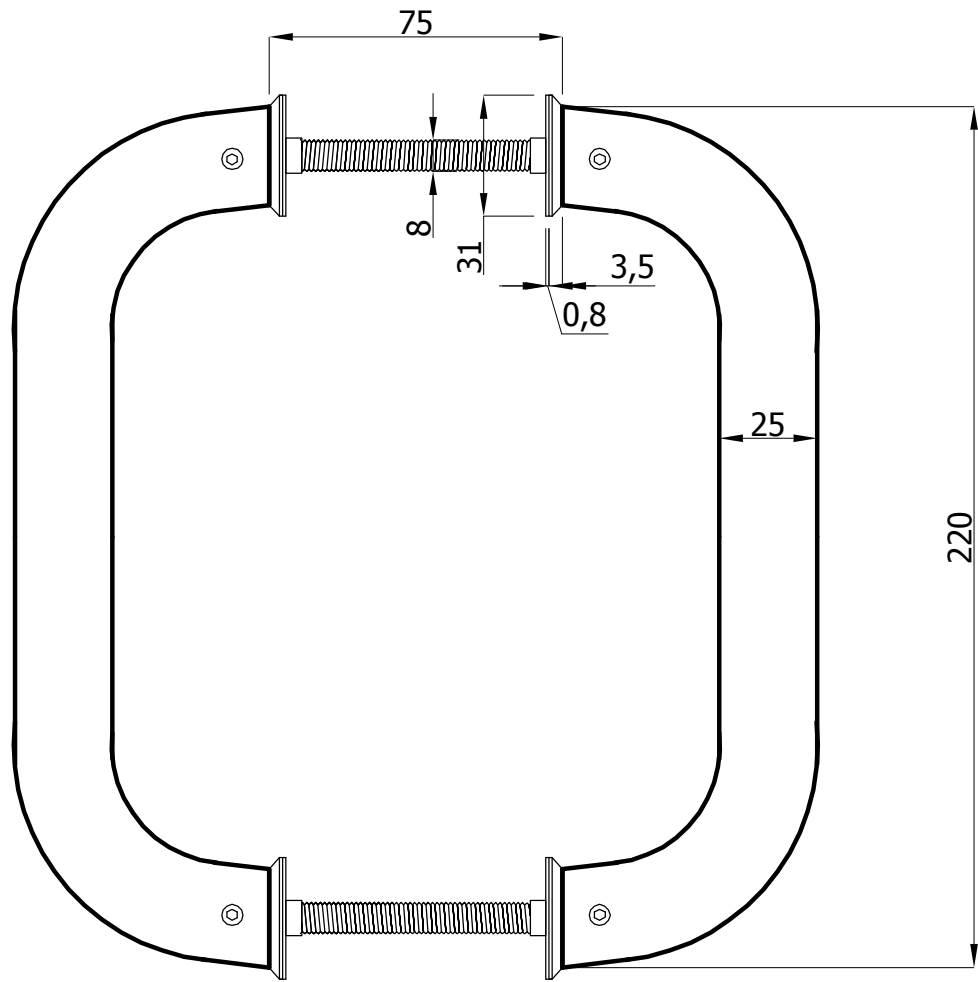

Инв. N подл.	Подпись и дата	Взаим. инв. N	Инв. N дубл.	Подпись и дата

Изм.	Лист	N докум.	Подпись	Дата	Лит.	Масса	Масштаб
Разраб.		Кулишова		11.20			
Пров.		Онищенко		11.20			
					Лист 1	Листов 1	
					000 "Евростиль" г.Санкт-Петербург		

Ручка-скоба из нержавеющей стали