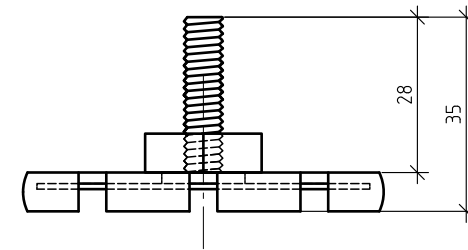

Инв. N подл.	Подпись и дата
Инв. N дубл.	Подпись и дата
Взаим. инв. N	Подпись и дата
Инв. N подл.	Подпись и дата

Изм.	Лист	N докум.	Подпись	Дата	Лит.	Масса	Масштаб
Разраб.		Царева		4.06.2024			
Пров.		Онищенко		4.06.2024			
					Лист 1		Листов 1
					Опора 150 мм loft (заполнение 16 мм)		ООО "Евростиль" г. Санкт-Петербург