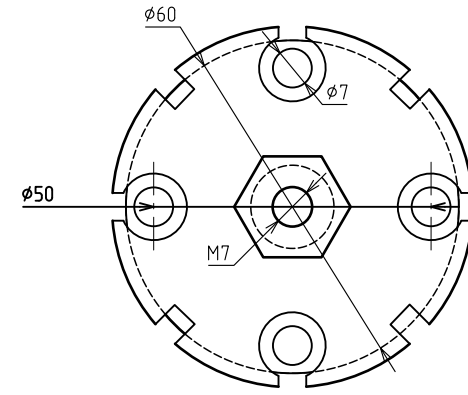

Инв. N подл.	Подпись и дата
Инв. N дубл.	Подпись и дата
Взаим. инв. N	Подпись и дата
Инв. N подл.	Подпись и дата

Изм.	Лист	N докум.	Подпись	Дата	Лит.	Масса	Масштаб
Разраб.		Царева		4.06.2024			
Пров.		Онищенко		4.06.2024			
					Лист 1		Листов 1
					Опора 150 мм loft (заполнение 16 мм)		ООО "Евростиль" г. Санкт-Петербург