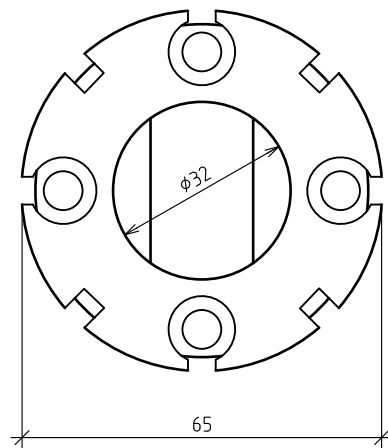

Инв. N подл.	Подпись и дата
Инв. N дубл.	Подпись и дата
Взаим. инв. N	Подпись и дата
Инв. N подл.	Подпись и дата

Изм.	Лист	N докум.	Подпись	Дата	Лит.	Масса	Масштаб
Разраб.		Царева		4.06.2024			
Пров.		Онищенко		4.06.2024			
					Лист 1		Листов 1
					Опора 150 мм loft (заполнение 16 мм)		ООО "Евростиль" г. Санкт-Петербург