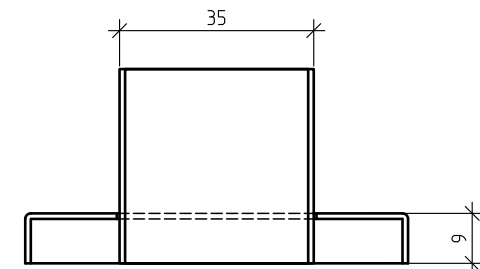

Инв. N подл.	Подпись и дата
Инв. N дубл.	Подпись и дата
Взаим. инв. N	Подпись и дата
Инв. N подл.	Подпись и дата

Изм.	Лист	N докум.	Подпись	Дата	Лит.	Масса	Масштаб
Разраб.		Царева		4.06.2024			
Пров.		Онищенко		4.06.2024			
					Лист 1		Листов 1
					Опора 150 мм loft (заполнение 16 мм)		ООО "Евростиль" г. Санкт-Петербург