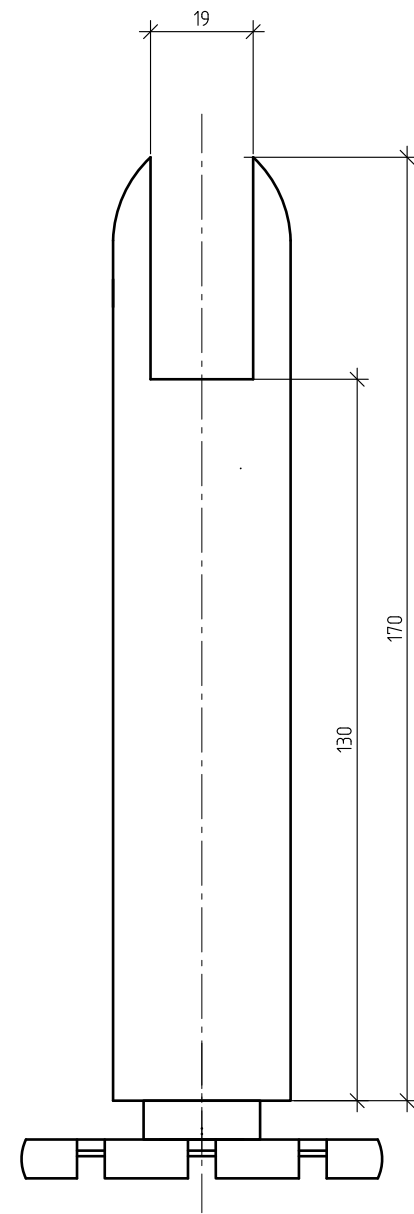

Инв. N подл.	Подпись и дата
Инв. N дубл.	Подпись и дата
Взаим. инв. N	Подпись и дата
Инв. N подл.	Подпись и дата

Изм.	Лист	N докум.	Подпись	Дата	Лит.	Масса	Масштаб
Разраб.		Царева		4.06.2024			
Пров.		Онищенко		4.06.2024			
					Лист 1		Листов 1
					Опора 150 мм loft (заполнение 16 мм)		ООО "Евростиль" г. Санкт-Петербург