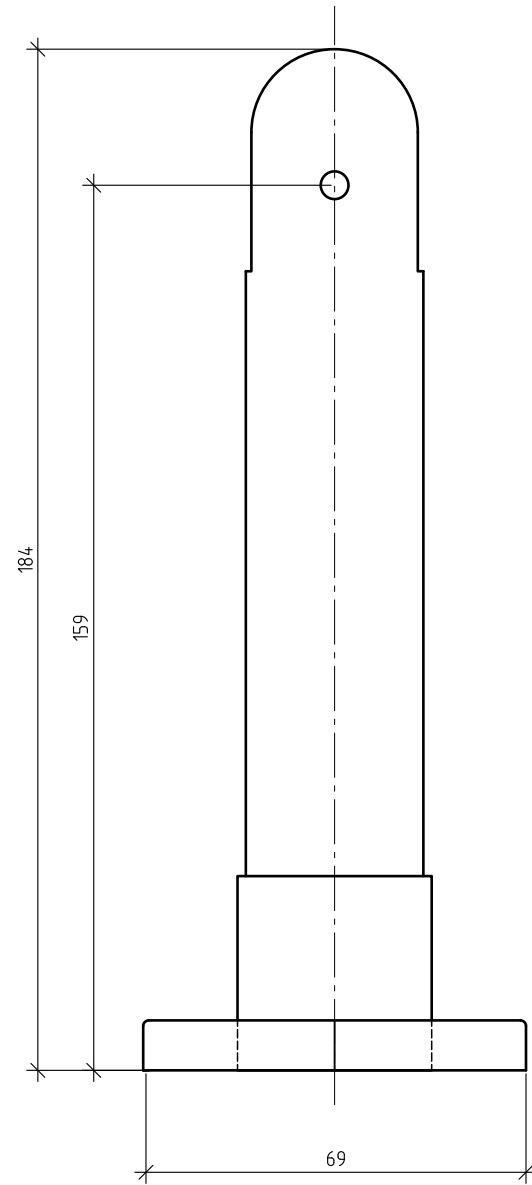

Инв. N подл.	Подпись и дата
Инв. N дубл.	Подпись и дата
Взаим. инв. N	Подпись и дата
Инв. N подл.	Подпись и дата

Изм.	Лист	N докум.	Подпись	Дата	Лит.	Масса	Масштаб
Разраб.		Царева		4.06.2024			
Пров.		Онищенко		4.06.2024			
					Лист 1		Листов 1
					Опора 150 мм loft (заполнение 16 мм)		ООО "Евростиль" г. Санкт-Петербург