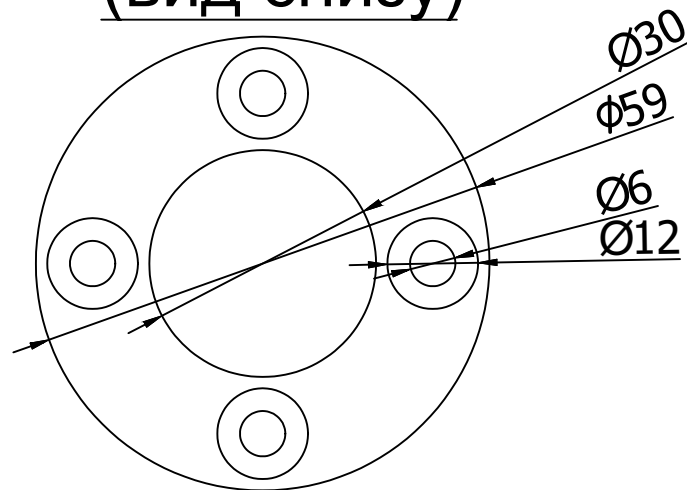

Деталь 1

Деталь 1  
(ВИД СНИЗУ)

Деталь 2  
(ВИД СВЕРХУ)

Деталь 2  
(ВИД СБОКУ)

Деталь 2  
(ВИД СБОКУ)

Деталь 2  
(ВИД СНИЗУ)

Деталь 2  
(ВИД СБОКУ)

Инв. N подп.	Подпись и дата
Инв. N дубл.	Подпись и дата
Взаим. инв. N	Инв. N дубл.
Подпись и дата	Взаим. инв. N
Инв. N подп.	Подпись и дата

Изм.	Лист	N докум.	Подпись	Дата	Лит.	Масса	Масштаб
Разраб.		Злобин		05.23			
Пров.		Онищенко		05.23			
					Лист 1	Листов 1	
					Опора Bronze 100 мм		ООО "Евростиль" г.Санкт-Петербург