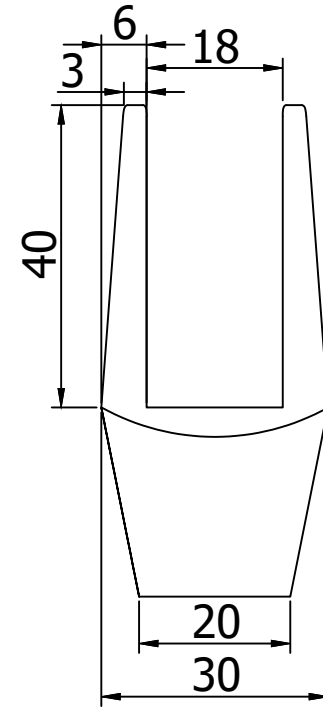

Деталь 1

Деталь 1  
(ВИД СНИЗУ)

Деталь 2  
(ВИД СВЕРХУ)

Деталь 2  
(ВИД СБОКУ)

Деталь 2  
(ВИД СБОКУ)

Деталь 2  
(ВИД СНИЗУ)

Деталь 2  
(ВИД СБОКУ)

Инв. N подп.	Подпись и дата
Инв. N дубл.	Подпись и дата
Взаим. инв. N	Инв. N дубл.
Подпись и дата	Взаим. инв. N
Инв. N подп.	Подпись и дата

Изм.	Лист	N докум.	Подпись	Дата	Лит.	Масса	Масштаб
Разраб.		Злобин		05.23			
Пров.		Онищенко		05.23			
					Лист 1	Листов 1	
					Опора Bronze 100 мм		ООО "Евростиль" г.Санкт-Петербург