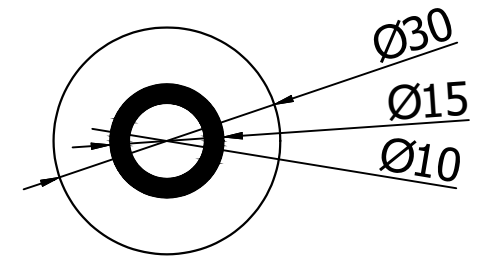

Деталь 1

Деталь 1  
(ВИД СНИЗУ)

Деталь 2  
(ВИД СВЕРХУ)

Деталь 2  
(ВИД СБОКУ)

Деталь 2  
(ВИД СБОКУ)

Деталь 2  
(ВИД СНИЗУ)

Деталь 2  
(ВИД СБОКУ)

Инв. N подп.	Подпись и дата
Инв. N дубл.	Подпись и дата
Взаим. инв. N	Инв. N дубл.
Подпись и дата	Взаим. инв. N
Инв. N подп.	Подпись и дата

Изм.	Лист	N докум.	Подпись	Дата	Лит.	Масса	Масштаб
Разраб.		Злобин		05.23			
Пров.		Онищенко		05.23			
					Лист 1	Листов 1	
					Опора Bronze 100 мм		ООО "Евростиль" г.Санкт-Петербург