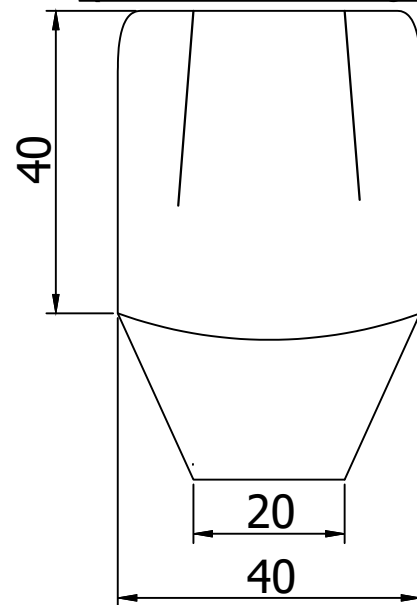

Деталь 1

Деталь 1  
(ВИД СНИЗУ)

Деталь 2  
(ВИД СВЕРХУ)

Деталь 2  
(ВИД СБОКУ)

Деталь 2  
(ВИД СБОКУ)

Деталь 2  
(ВИД СНИЗУ)

Деталь 2  
(ВИД СБОКУ)

Инв. N подп.	Подпись и дата
Инв. N дубл.	Подпись и дата
Взаим. инв. N	Инв. N дубл.
Подпись и дата	Взаим. инв. N
Инв. N подп.	Подпись и дата

Изм.	Лист	N докум.	Подпись	Дата	Лит.	Масса	Масштаб
Разраб.		Злобин		05.23			
Пров.		Онищенко		05.23			
					Лист 1	Листов 1	
					Опора Bronze 100 мм		ООО "Евростиль" г.Санкт-Петербург