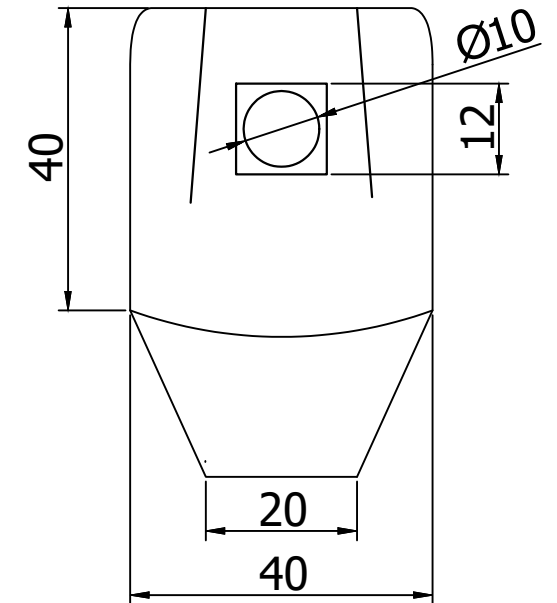

Деталь 1

Деталь 1  
(ВИД СНИЗУ)

Деталь 2  
(ВИД СВЕРХУ)

Деталь 2  
(ВИД СБОКУ)

Деталь 2  
(ВИД СБОКУ)

Деталь 2  
(ВИД СНИЗУ)

Деталь 2  
(ВИД СБОКУ)

Инв. N подп.	Подпись и дата
Инв. N дубл.	Подпись и дата
Взаим. инв. N	Инв. N дубл.
Подпись и дата	Взаим. инв. N
Инв. N подп.	Подпись и дата

Изм.	Лист	N докум.	Подпись	Дата	Лит.	Масса	Масштаб
Разраб.		Злобин		05.23			
Пров.		Онищенко		05.23			
					Лист 1	Листов 1	
					Опора Bronze 100 мм		ООО "Евростиль" г.Санкт-Петербург