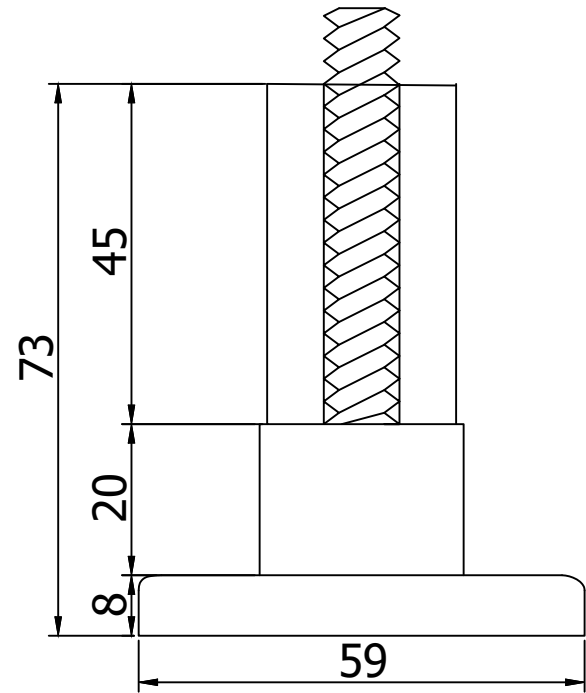

Деталь 1

Деталь 1  
(ВИД СНИЗУ)

Деталь 2  
(ВИД СВЕРХУ)

Деталь 2  
(ВИД СБОКУ)

Деталь 2  
(ВИД СБОКУ)

Деталь 2  
(ВИД СНИЗУ)

Деталь 2  
(ВИД СБОКУ)

Инв. N подп.	Подпись и дата
Инв. N дубл.	Подпись и дата
Взаим. инв. N	Инв. N дубл.
Подпись и дата	Взаим. инв. N
Инв. N подп.	Подпись и дата

Изм.	Лист	N докум.	Подпись	Дата	Лит.	Масса	Масштаб
Разраб.		Злобин		05.23			
Пров.		Онищенко		05.23			
					Лист 1	Листов 1	
					Опора Bronze 100 мм		ООО "Евростиль" г.Санкт-Петербург