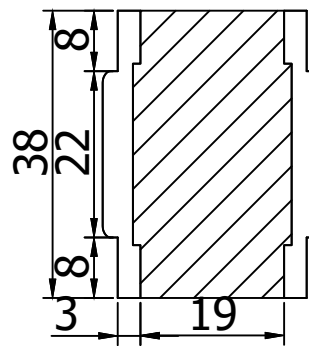

Деталь 1

Деталь 1  
(ВИД СНИЗУ)

Деталь 2  
(ВИД СВЕРХУ)

Деталь 2  
(ВИД СБОКУ)

Деталь 2  
(ВИД СБОКУ)

Деталь 2  
(ВИД СНИЗУ)

Деталь 2  
(ВИД СБОКУ)

Инв. N подп.	Подпись и дата
Инв. N дубл.	Подпись и дата
Взаим. инв. N	Инв. N дубл.
Подпись и дата	Взаим. инв. N
Инв. N подп.	Подпись и дата

Изм.	Лист	N докум.	Подпись	Дата	Лит.	Масса	Масштаб
Разраб.		Злобин		05.23			
Пров.		Онищенко		05.23			
					Лист 1	Листов 1	
					Опора Bronze 100 мм		ООО "Евростиль" г.Санкт-Петербург