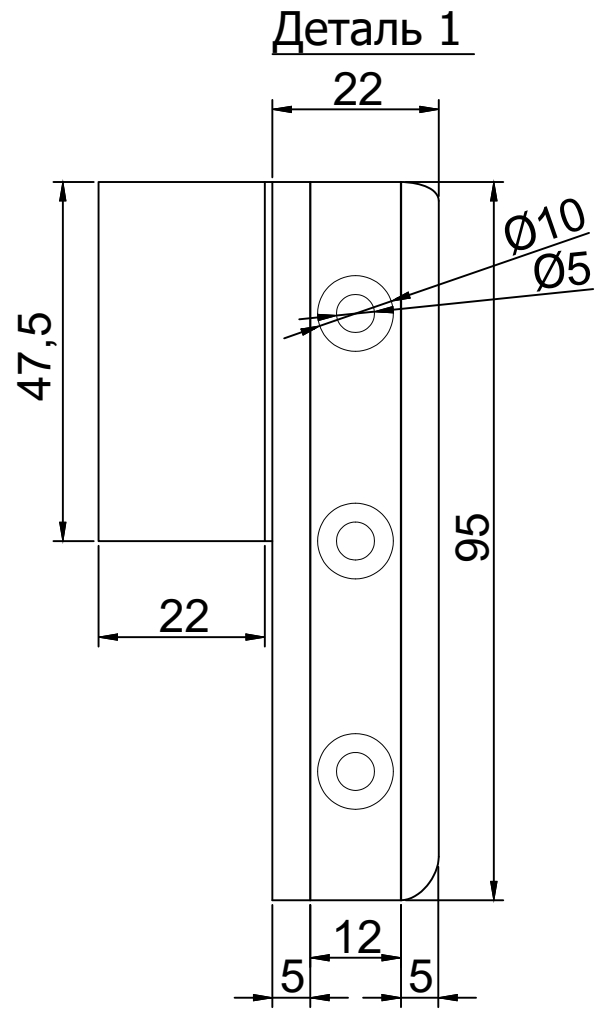

Инв. № подл.	Подпись и дата	Взаим. инв. №	Инв. № дубл.	Подпись и дата

Изм.	Лист	№ докум.	Подпись	Дата
Разраб.		Зябин		05.23
Пров.		Онищенко		05.23

Лит.	Масса	Масштаб
Лист 1	Листов 1	
Петля Jumbo		
ООО "Евростиль" г. Санкт-Петербург		