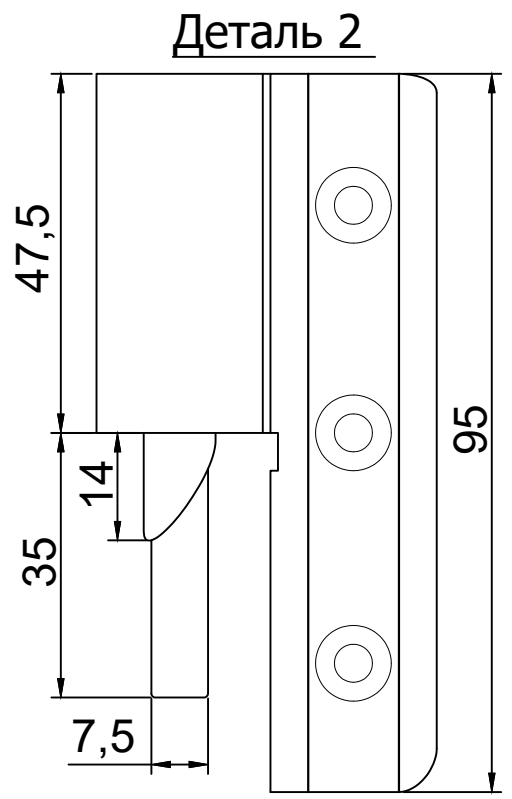

Инв. № подл.	Подпись и дата	Взаим. инв. №	Инв. № дубл.	Подпись и дата

Изм.	Лист	№ докум.	Подпись	Дата
Разраб.		Зябин		05.23
Пров.		Онищенко		05.23

Лит.	Масса	Масштаб
Лист 1	Листов 1	
Петля Jumbo		
ООО "Евростиль" г. Санкт-Петербург		