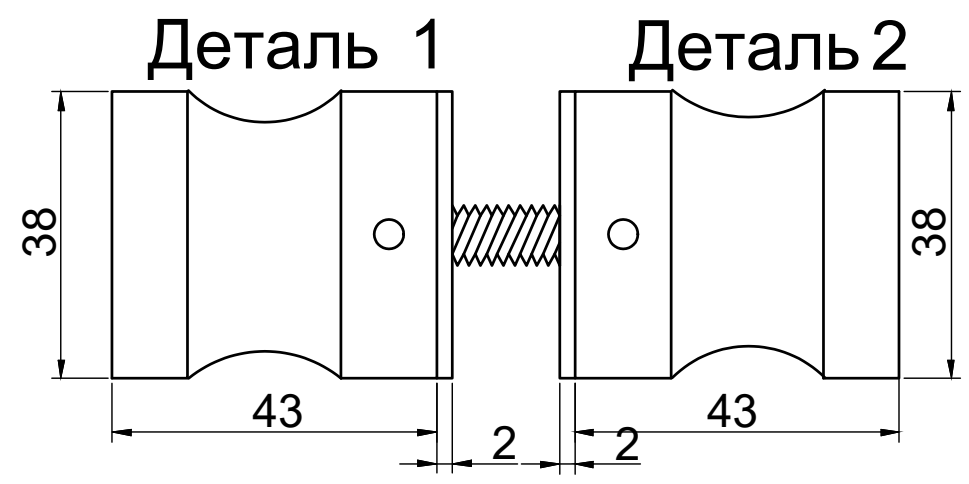

Деталь 1,2  
 лицевая сторона  
 обратная сторона

Изм.	Лист	№ докум.	Подпись	Дата
Разраб.		Злобин		24.23
Пров.		Онищенко		25.23

Лит.	Масса	Масштаб
Лист 1	Листов 1	
Ручка Jumbo		
ООО "Евростиль" г. Санкт-Петербург		