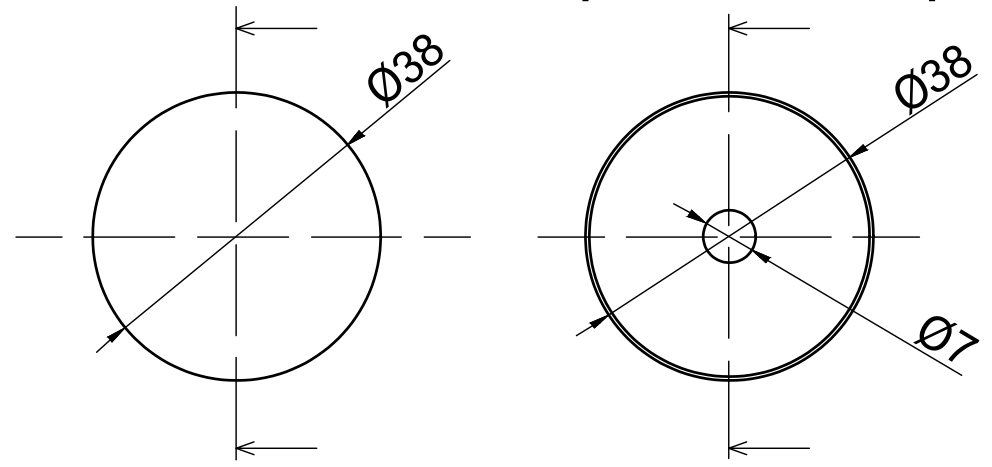

Деталь 1,2  
 лицевая сторона  
 обратная сторона

Изм.	Лист	№ докум.	Подпись	Дата
Разраб.		Злобин		24.23
Пров.		Онищенко		25.23

Лит.	Масса	Масштаб
Лист 1	Листов 1	
Ручка Jumbo		
ООО "Евростиль" г. Санкт-Петербург		