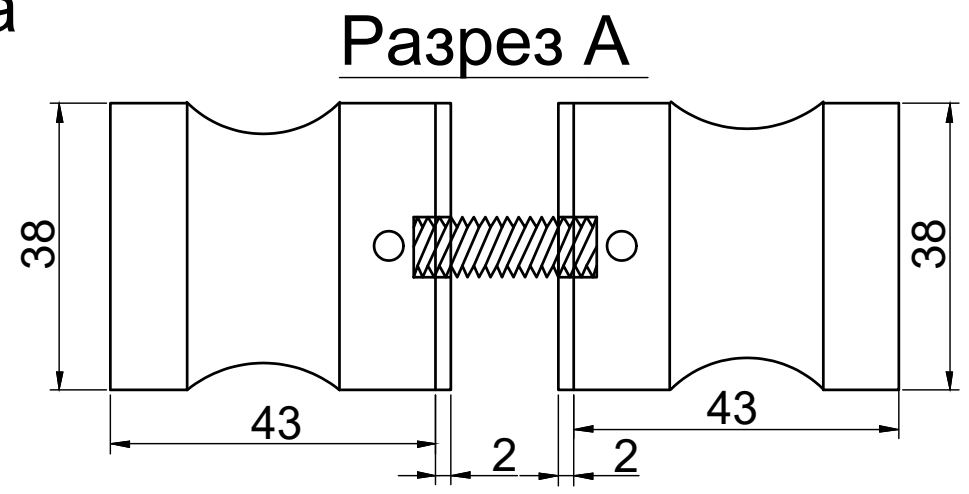

Деталь 1,2  
 лицевая сторона  
 обратная сторона

Изм.	Лист	№ докум.	Подпись	Дата
Разраб.		Злобин		24.23
Пров.		Онищенко		25.23

Лит.	Масса	Масштаб
Лист 1	Листов 1	
Ручка Jumbo		
ООО "Евростиль" г. Санкт-Петербург		