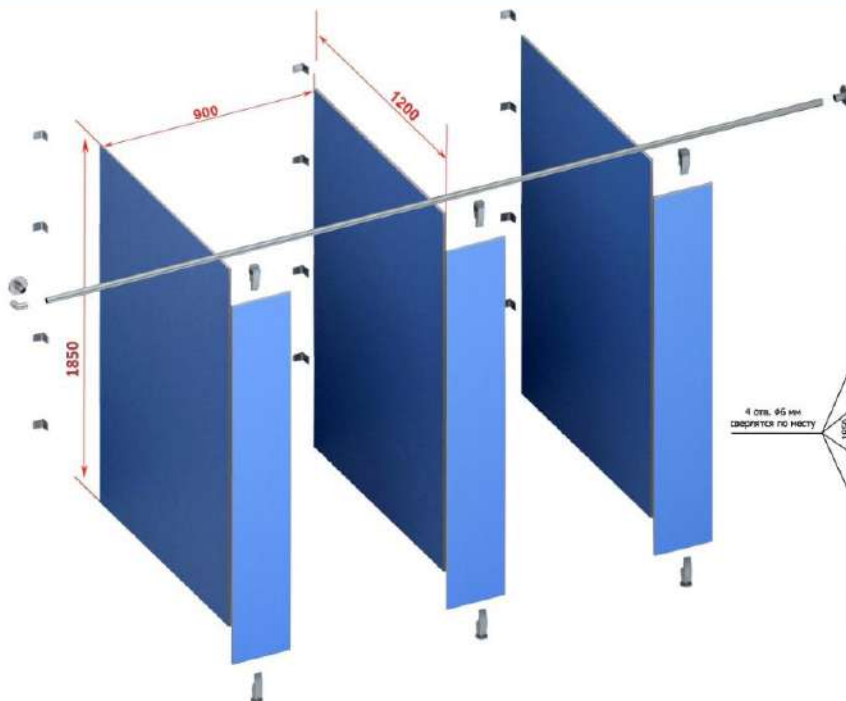

### Комплектация стандартной душевой перегородки из HPL пластика

1.		Опора регулируемая 100-150 мм. под заполнение 12 мм <i>Материал: нержавеющая сталь</i>	1ед.	7.		Панель душевой перегородки из HPL пластика, толщиной 12 мм Размеры 900-1200 x 1850 мм	1ед.
2.		Подвесной зажим, внутр. Ø25 мм. под заполнение 12 мм <i>Материал: нержавеющая сталь</i>	1ед.	8.		Din7985, Винт полукр. M6*16 Нерж. А2 для крепления опоры и подвеса к панели из HPL пластика	2ед.
3.		Торцевой эл-т крепления трубы под диаметр трубы 25 мм <i>Материал: нержавеющая сталь</i>	2ед.	9.		Din966, Винт полупотай M6*20 Нерж. А2 + Din1587, Гайка колпачковая M6 Нерж. А2 для крепления уголка к панели из HPL пластика	4 к-та
4.		Труба, диаметр 22-25 мм <i>Материал: нержавеющая сталь</i>	2 п.м.	10.		DIN7981 Шуруп полукр. 4,2x32 Нерж. А2 + дюбель пластиковый (комплект): ? опоры регулируемой к полу ? торцевых элементов к стене ? уголков к стене	10 к-в
5.		Уголок для крепления к стене <i>Материал: нержавеющая сталь</i>	4ед.	11.		DIN7982 Шуруп потай 3,5x9,5 Нерж. А4 для крепления крючка для одежды к панели душевой перегородки	3ед.
6.		Крючок для одежды <i>Материал: нержавеющая сталь</i>	1ед.	12.		Угловой L-соединитель для трубы под диаметр трубы 25 мм <i>Материал: нержавеющая сталь</i> Возможна поставка по запросу	