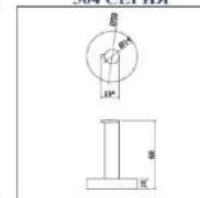

КРЮЧОК ДЛЯ ОДЕЖДЫ
304 СЕРИЯ

Комплектация стандартной душевой перегородки из HPL пластика

1.		Опора регулируемая 100-150 мм. под заполнение 12 мм <i>Материал: нержавеющая сталь</i>	1ед.	7.		Панель душевой перегородки из HPL пластика, толщиной 12 мм Размеры 900-1200 x 1850 мм	1ед.
2.		Подвесной зажим, внутр. Ø25 мм. под заполнение 12 мм <i>Материал: нержавеющая сталь</i>	1ед.	8.		Din7985, Винт полукр. M6*16 Нерж. А2 для крепления опоры и подвеса к панели из HPL пластика	2ед.
3.		Торцевой эл-т крепления трубы под диаметр трубы 25 мм <i>Материал: нержавеющая сталь</i>	2ед.	9.		Din966, Винт полупотай M6*20 Нерж. А2 + Din1587, Гайка колпачковая M6 Нерж. А2 для крепления уголка к панели из HPL пластика	4 к-та
4.		Труба, диаметр 22-25 мм <i>Материал: нержавеющая сталь</i>	2 п.м.	10.		DIN7981 Шуруп полукр. 4,2x32 Нерж. А2 + дюбель пластиковый (комплект): ? опоры регулируемой к полу ? торцевых элементов к стене ? уголков к стене	10 к-в
5.		Уголок для крепления к стене <i>Материал: нержавеющая сталь</i>	4ед.	11.		DIN7982 Шуруп потай 3,5x9,5 Нерж. А4 для крепления крючка для одежды к панели душевой перегородки	3ед.
6.		Крючок для одежды <i>Материал: нержавеющая сталь</i>	1ед.	12.		Угловой L-соединитель для трубы под диаметр трубы 25 мм <i>Материал: нержавеющая сталь</i> Возможна поставка по запросу