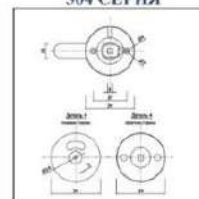

ЗАВЕРТКА 304 СЕРИЯ