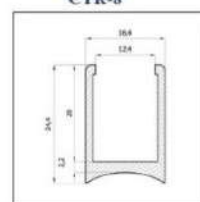

ПРОФИЛЬ ВЕРХНИЙ СТК-5

ПРОФИЛЬ УСТАНОВОЧНЫЙ СТК-8