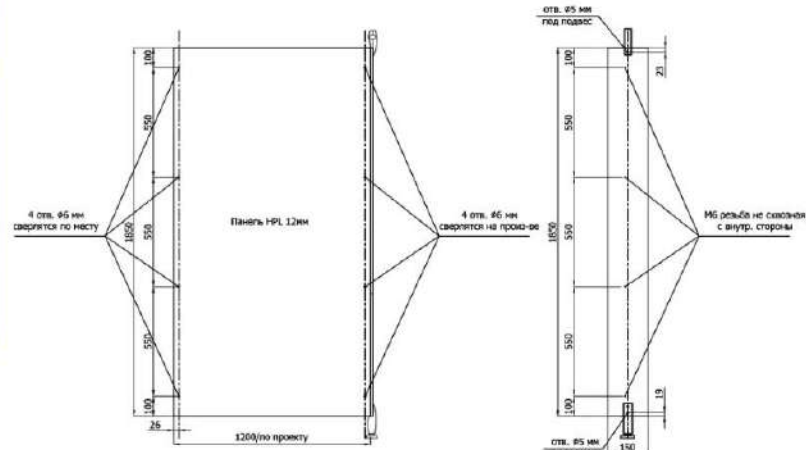

### Комплектация стандартной душевой перегородки из HPL пластика

1.		Опора регулируемая 100-150 мм. под заполнение 12 мм <i>Материал: нержавеющая сталь</i>	1ед.	7.		Панель душевой перегородки из HPL пластика, толщиной 12 мм Размеры 900-1200 x 1850 мм	1ед.
2.		Подвесной зажим, внутр. Ø25 мм. под заполнение 12 мм <i>Материал: нержавеющая сталь</i>	1ед.	8.		Din7985, Винт полукр. M6*16 Нерж. А2 для крепления опоры и подвеса к панели из HPL пластика	2ед.
3.		Торцевой эл-т крепления трубы под диаметр трубы 25 мм <i>Материал: нержавеющая сталь</i>	2ед.	9.		Din966, Винт полупотай M6*20 Нерж. А2 + Din1587, Гайка колпачковая M6 Нерж. А2 для крепления уголка к панели из HPL пластика	4 к-та
4.		Труба, диаметр 22-25 мм <i>Материал: нержавеющая сталь</i>	2 п.м.	10.		DIN7981 Шуруп полукр. 4,2x32 Нерж. А2 + дюбель пластиковый (комплект): ? опоры регулируемой к полу ? торцевых элементов к стене ? уголков к стене	10 к-в
5.		Уголок для крепления к стене <i>Материал: нержавеющая сталь</i>	4ед.	11.		DIN7982 Шуруп потай 3,5x9,5 Нерж. А4 для крепления крючка для одежды к панели душевой перегородки	3ед.
6.		Крючок для одежды <i>Материал: нержавеющая сталь</i>	1ед.	12.		Угловой L-соединитель для трубы под диаметр трубы 25 мм <i>Материал: нержавеющая сталь</i> Возможна поставка по запросу	