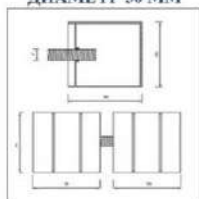

РУЧКА 304 СЕРИЯ ДИАМЕТР 50 ММ