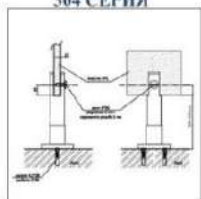

ОПОРА 304 СЕРИЯ