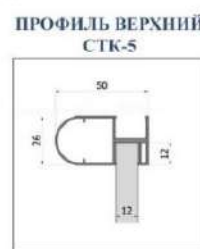

Техническое руководство по сборке сантехнической перегородки из HPL пластика 12 мм на фурнитуре серии «304 Steel» и профиле

Комплектация сантехнической перегородки из HPL пластика (на 1 П-кабину)

1. **Панели кабины из HPL пластика, 12 мм**
  Разделительная перегородка - 2 ед.
  Фасадная вставка - 2 ед.
  Дверь - 1 ед.

2. Опора регулируемая 100-150 мм. под заполнение 12 мм
  Материал: нержавеющая сталь 2ед.

3. Ручка дверная, Ø50 мм.
  Материал: нержавеющая сталь 1ед.

4. Завертка с индикацией занятости
  Материал: нержавеющая сталь 1ед.

5. Петля с функцией автовозврата
  Материал: нержавеющая сталь 3ед.

6. Крючок для одежды
  Материал: нержавеющая сталь 1ед.

Алюминиевый анодированный профиль

7. профиль притвор СТК-9 угловой профиль СТК-10 установочный профиль СТК-8 верхний профиль СТК-5
  2ед. x 1,85п.м. 2ед. x 1,85 п.м. 2ед. x 1,85п.м. по ширине кабины

Рекомендуемые к использованию метизы

8. Din7985, Винт полукр. M6*16 Нерж. A2 крепление опоры к HPL 2ед.
  DIN7981 Шуруп полукр. 4,2x32 Нерж. A2 + дюбель пластиковый (комплект):
  ? крепление опор к полу 14 комп.
  ? крепление СТК-8 к стене
  Din966, Винт полупотай M6*12 Нерж. A2 + Гайка Эриксона M6x12x15 крепление петли к HPL панелям 6 комп.
  DIN7982 Шуруп потай 4x20 Нерж. A4 крепление СТК-9 и СТК-5 к HPL 14 ед.
  DIN7981 Шуруп полукр. 3,5x9,5 Нерж. A4 крепление СТК-8 и СТК-10 к HPL 20 ед.
  Шпегель 7x6 серебристого цвета Крепится к СТК-9 2x1,85п.м.