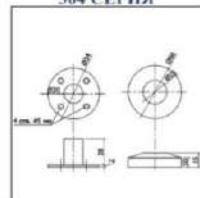

### Комплектация стандартной душевой перегородки из HPL пластика

1.		Опора регулируемая 100-150 мм. под заполнение 12 мм <i>Материал: нержавеющая сталь</i>	1ед.	7.		Панель душевой перегородки из HPL пластика, толщиной 12 мм Размеры 900-1200 x 1850 мм	1ед.
2.		Подвесной зажим, внутр. Ø25 мм. под заполнение 12 мм <i>Материал: нержавеющая сталь</i>	1ед.	8.		Din7985, Винт полукр. M6*16 Нерж. А2 для крепления опоры и подвеса к панели из HPL пластика	2ед.
3.		Торцевой эл-т крепления трубы под диаметр трубы 25 мм <i>Материал: нержавеющая сталь</i>	2ед.	9.		Din966, Винт полупотай M6*20 Нерж. А2 + Din1587, Гайка колпачковая M6 Нерж. А2 для крепления уголка к панели из HPL пластика	4 к-та
4.		Труба, диаметр 22-25 мм <i>Материал: нержавеющая сталь</i>	2 п.м.	10.		DIN7981 Шуруп полукр. 4,2x32 Нерж. А2 + дюбель пластиковый (комплект): ? опоры регулируемой к полу ? торцевых элементов к стене ? уголков к стене	10 к-в
5.		Уголок для крепления к стене <i>Материал: нержавеющая сталь</i>	4ед.	11.		DIN7982 Шуруп потай 3,5x9,5 Нерж. А4 для крепления крючка для одежды к панели душевой перегородки	3ед.
6.		Крючок для одежды <i>Материал: нержавеющая сталь</i>	1ед.	12.		Угловой L-соединитель для трубы под диаметр трубы 25 мм <i>Материал: нержавеющая сталь</i> Возможна поставка по запросу	