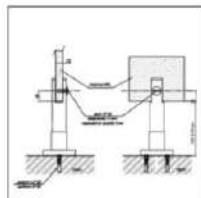

### Комплектация стандартной душевой перегородки из HPL пластика

1.		Опора регулируемая 100-150 мм. под заполнение 12 мм <i>Материал: нержавеющая сталь</i>	1ед.	7.		Панель душевой перегородки из HPL пластика, толщиной 12 мм Размеры 900-1200 x 1850 мм	1ед.
2.		Подвесной зажим, внутр. Ø25 мм. под заполнение 12 мм <i>Материал: нержавеющая сталь</i>	1ед.	8.		Din7985, Винт полукр. M6*16 Нерж. А2 для крепления опоры и подвеса к панели из HPL пластика	2ед.
3.		Торцевой эл-т крепления трубы под диаметр трубы 25 мм <i>Материал: нержавеющая сталь</i>	2ед.	9.		Din966, Винт полупотай M6*20 Нерж. А2 + Din1587, Гайка колпачковая M6 Нерж. А2 для крепления уголка к панели из HPL пластика	4 к-та
4.		Труба, диаметр 22-25 мм <i>Материал: нержавеющая сталь</i>	2 п.м.	10.		DIN7981 Шуруп полукр. 4,2x32 Нерж. А2 + дюбель пластиковый (комплект): ? опоры регулируемой к полу ? торцевых элементов к стене ? уголков к стене	10 к-в
5.		Уголок для крепления к стене <i>Материал: нержавеющая сталь</i>	4ед.	11.		DIN7982 Шуруп потай 3,5x9,5 Нерж. А4 для крепления крючка для одежды к панели душевой перегородки	3ед.
6.		Крючок для одежды <i>Материал: нержавеющая сталь</i>	1ед.	12.		Угловой L-соединитель для трубы под диаметр трубы 25 мм <i>Материал: нержавеющая сталь</i> Возможна поставка по запросу	