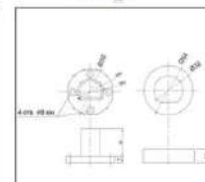

ТОРЦЕВОЙ ЭЛЕМЕНТ
Design

Комплектация усиленной душевой перегородки из HPL пластика

1.		Опора регулируемая 100-150 мм. под заполнение 12 мм Сплав алюминия, матовый хром	1ед.	7.		Панели душевой перегородки из HPL пластика, толщиной 12 мм Разделительная панель 900x1850 мм + фронтальная панель 150x1850 мм	2ед.
2.		Подвесной зажим, внутр. Ø32 мм. под заполнение 12 мм Сплав алюминия, матовый хром	1ед.	8.		Din965, Винт потай М6*16 Нерж.А2 для крепления опоры и подвеса к панели из HPL пластика	3ед.
3.		Торцевой эл-т крепления трубы под трубу со скосом 32 мм Сплав алюминия, матовый хром	2ед.	9.		Din966, Винт полупотай М6*20 Нерж.А2 + Din1587, Гайка колпачковая М6 Нерж.А2 для сквозного крепления уголков к панели из HPL пластика + крючка для одежды	9 к-тов
4.		Труба со скосом, диаметр 32 мм Сплав алюминия, матовый хром	2п.м.	10.		Din966, Винт полупотай М6*12 Нерж.А2 + для крепления уголков к фасадной панели из HPL пластика в глухие отверстия	4ед.
5.		Уголок для крепления к стене и к фронтальной панели Сплав алюминия, матовый хром	8ед.	11.		DIN7981 Шуруп полукр.4,2x32 Нерж.А2 + дюбель пластиковый (комплект): • опоры регулируемой к полу • торцевых элементов к стене • уголков к стене	10 к-в
6.		Крючок для одежды Сплав алюминия, матовый хром	1ед.	12.		Угловой L-соединитель для трубы серии DESIGN Сплав алюминия, матовый хром Возможна поставка по запросу