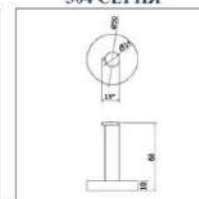

КРЮЧОК ДЛЯ ОДЕЖДЫ 304 СЕРИЯ