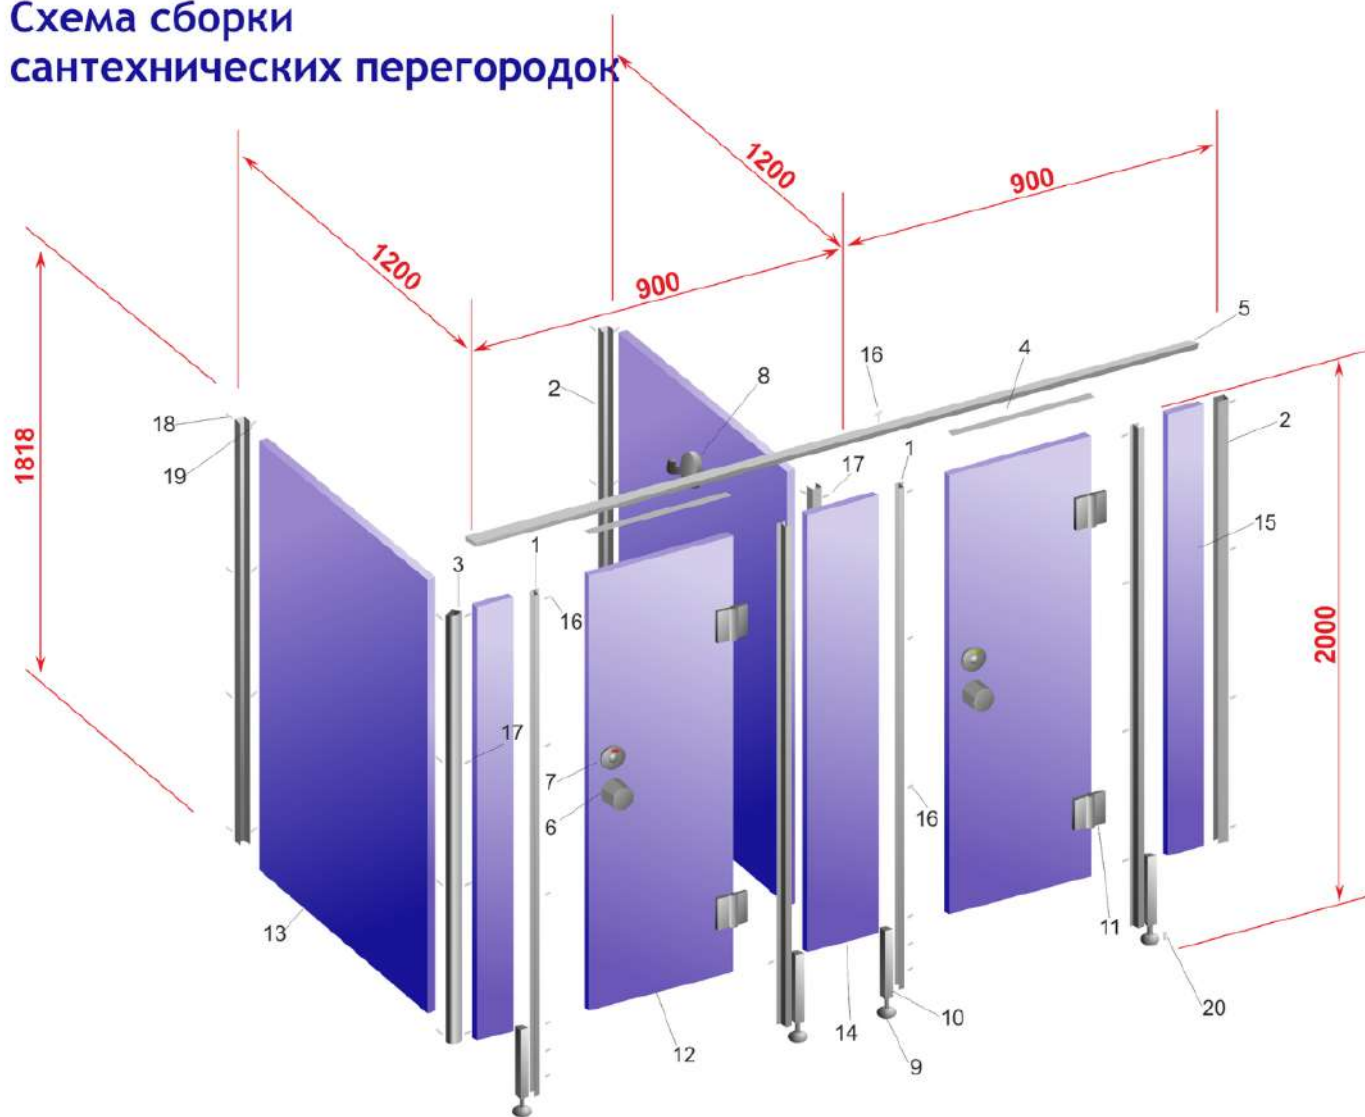

Схема сборки сантехнических перегородок

№ поз.	РИСУНОК	НАИМЕНОВАНИЕ	ПРИМЕЧАНИЕ	
1		СТК1 профиль-притвор	материал: алюминий анодированный	
2		СТК2 профиль-пристенный	возможно использовать уголок соединительный из STCabine 20	
3		СТК3 профиль-угловой	материал: алюминий анодированный	
4		СТК4 профиль-крышка	материал: алюминий анодированный	
5		СТК5 профиль-верхний	материал: алюминий анодированный	
6		Ручка ПВХ	комплект STCabine 4	
7		Завертка с индикацией занятости		
8		Крючок		
9		Опора регулируемая		возможно использовать опору из комплекта
10		Втулка к опоре	комплект STCabine 8	
11		Петля хромированная 70*50 или	возможно использовать петлю с автозащелкой из комплекта STCabine 8	
12		Дверь с кромкой ПВХ 2 мм	ДСП ламинированная 16 мм	

№ поз.	РИСУНОК	НАИМЕНОВАНИЕ	ПРИМЕЧАНИЕ
13		Разделительная панель-стенка	ДСП ламинированная 16 мм
14		Панель фасадная широкая	ДСП ламинированная 16 мм
15		Панель фасадная узкая	ДСП ламинированная 16 мм
16		Стяжка мебельная 5*50	Крепление притвора и верхнего профиля к ДСП
17		Саморез 3*15	Крепление профилей к ДСП
18		Саморез 4,2*32	Крепление профилей к стене
19		Дюбель 6*30	
20		Саморез 4*20	Крепление опоры к полу
21		Винт 4*16	Крепление втулки к притвору
22		Саморез 4,5*45	Крепление ручки
23		Саморез 4,2*25	Крепление завертки
24		Саморез 3,5*20	Крепление крючка