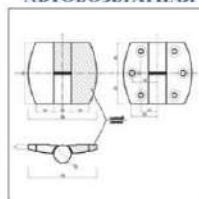

ПЕТЛЯ АВТОВОЗВРАТНАЯ