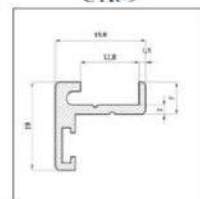

ПРОФИЛЬ ДВЕРНОЙ СТК-9

Комплектация сантехнической перегородки из HPL пластика (на 1 П-кабину)

1. **Панели кабины из HPL пластика, 12 мм**
  Разделительная перегородка - 2 ед.
  Фасадная вставка - 2 ед.
  Дверь - 1 ед.

2. Опора регулируемая 100-150 мм. под заполнение 12 мм
  Материал: нержавеющая сталь 2ед.

3. Ручка дверная, Ø50 мм.
  Материал: нержавеющая сталь 1ед.

4. Завертка с индикацией занятости
  Материал: нержавеющая сталь 1ед.

5. Петля с функцией автовозврата
  Материал: нержавеющая сталь 3ед.

6. Крючок для одежды
  Материал: нержавеющая сталь 1ед.

Алюминиевый анодированный профиль

7. профиль притвор СТК-9 угловой профиль СТК-10 установочный профиль СТК-8 верхний профиль СТК-5
  2ед. x 1,85п.м. 2ед. x 1,85 п.м. 2ед. x 1,85п.м. по ширине кабины

Рекомендуемые к использованию метизы

8. Din7985, Винт полукр. M6*16 Нерж. A2 крепление опоры к HPL 2ед.
  DIN7981 Шуруп полукр. 4,2x32 Нерж. A2 + дюбель пластиковый (комплект):
  ? крепление опор к полу 14 комп.
  ? крепление СТК-8 к стене
  Din966, Винт полупотай M6*12 Нерж. A2 + Гайка Эриксона M6x12x15 крепление петли к HPL панелям 6 комп.
  DIN7982 Шуруп потай 4x20 Нерж. A4 крепление СТК-9 и СТК-5 к HPL 14 ед.
  DIN7981 Шуруп полукр. 3,5x9,5 Нерж. A4 крепление СТК-8 и СТК-10 к HPL 20 ед.
  Шпегель 7x6 серебристого цвета Крепится к СТК-9 2x1,85п.м.