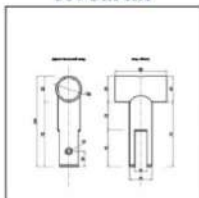

### Комплектация стандартной душевой перегородки из HPL пластика

1.		Опора регулируемая 100-150 мм. под заполнение 12 мм <i>Материал: нержавеющая сталь</i>	1ед.	7.		Панель душевой перегородки из HPL пластика, толщиной 12 мм Размеры 900-1200 x 1850 мм	1ед.
2.		Подвесной зажим, внутр. Ø25 мм. под заполнение 12 мм <i>Материал: нержавеющая сталь</i>	1ед.	8.		Din7985, Винт полукр. M6*16 Нерж. А2 для крепления опоры и подвеса к панели из HPL пластика	2ед.
3.		Торцевой эл-т крепления трубы под диаметр трубы 25 мм <i>Материал: нержавеющая сталь</i>	2ед.	9.		Din966, Винт полупотай M6*20 Нерж. А2 + Din1587, Гайка колпачковая M6 Нерж. А2 для крепления уголка к панели из HPL пластика	4 к-та
4.		Труба, диаметр 22-25 мм <i>Материал: нержавеющая сталь</i>	2 п.м.	10.		DIN7981 Шуруп полукр. 4,2x32 Нерж. А2 + дюбель пластиковый (комплект): ? опоры регулируемой к полу ? торцевых элементов к стене ? уголков к стене	10 к-в
5.		Уголок для крепления к стене <i>Материал: нержавеющая сталь</i>	4ед.	11.		DIN7982 Шуруп потай 3,5x9,5 Нерж. А4 для крепления крючка для одежды к панели душевой перегородки	3ед.
6.		Крючок для одежды <i>Материал: нержавеющая сталь</i>	1ед.	12.		Угловой L-соединитель для трубы под диаметр трубы 25 мм <i>Материал: нержавеющая сталь</i> Возможна поставка по запросу	