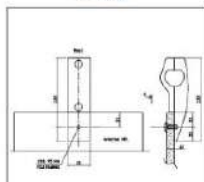

ПОДВЕСНОЙ ЗАЖИМ
Design

Комплектация усиленной душевой перегородки из HPL пластика

1.		Опора регулируемая 100-150 мм. под заполнение 12 мм Сплав алюминия, матовый хром	1ед.	7.		Панели душевой перегородки из HPL пластика, толщиной 12 мм Разделительная панель 900x1850 мм + фронтальная панель 150x1850 мм	2ед.
2.		Подвесной зажим, внутр. Ø32 мм. под заполнение 12 мм Сплав алюминия, матовый хром	1ед.	8.		Din965, Винт потай М6*16 Нерж.А2 для крепления опоры и подвеса к панели из HPL пластика	3ед.
3.		Торцевой эл-т крепления трубы под трубу со скосом 32 мм Сплав алюминия, матовый хром	2ед.	9.		Din966, Винт полупотай М6*20 Нерж.А2 + Din1587, Гайка колпачковая М6 Нерж.А2 для сквозного крепления уголков к панели из HPL пластика + крючка для одежды	9 к-тов
4.		Труба со скосом, диаметр 32 мм Сплав алюминия, матовый хром	2п.м.	10.		Din966, Винт полупотай М6*12 Нерж.А2 + для крепления уголков к фасадной панели из HPL пластика в глухие отверстия	4ед.
5.		Уголок для крепления к стене и к фронтальной панели Сплав алюминия, матовый хром	8ед.	11.		DIN7981 Шуруп полукр.4,2x32 Нерж.А2 + дюбель пластиковый (комплект): • опоры регулируемой к полу • торцевых элементов к стене • уголков к стене	10 к-в
6.		Крючок для одежды Сплав алюминия, матовый хром	1ед.	12.		Угловой L-соединитель для трубы серии DESIGN Сплав алюминия, матовый хром Возможна поставка по запросу