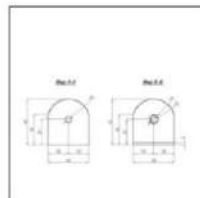

УГОЛОК 304 СЕРИЯ

Комплектация стандартной душевой перегородки из HPL пластика

1.		Опора регулируемая 100-150 мм. под заполнение 12 мм <i>Материал: нержавеющая сталь</i>	1ед.	7.		Панель душевой перегородки из HPL пластика, толщиной 12 мм Размеры 900-1200 x 1850 мм	1ед.
2.		Подвесной зажим, внутр. Ø25 мм. под заполнение 12 мм <i>Материал: нержавеющая сталь</i>	1ед.	8.		Din7985, Винт полукр. M6*16 Нерж. А2 для крепления опоры и подвеса к панели из HPL пластика	2ед.
3.		Торцевой эл-т крепления трубы под диаметр трубы 25 мм <i>Материал: нержавеющая сталь</i>	2ед.	9.		Din966, Винт полупотай M6*20 Нерж. А2 + Din1587, Гайка колпачковая M6 Нерж. А2 для крепления уголка к панели из HPL пластика	4 к-та
4.		Труба, диаметр 22-25 мм <i>Материал: нержавеющая сталь</i>	2 п.м.	10.		DIN7981 Шуруп полукр. 4,2x32 Нерж. А2 + дюбель пластиковый (комплект): ? опоры регулируемой к полу ? торцевых элементов к стене ? уголков к стене	10 к-в
5.		Уголок для крепления к стене <i>Материал: нержавеющая сталь</i>	4ед.	11.		DIN7982 Шуруп потай 3,5x9,5 Нерж. А4 для крепления крючка для одежды к панели душевой перегородки	3ед.
6.		Крючок для одежды <i>Материал: нержавеющая сталь</i>	1ед.	12.		Угловой L-соединитель для трубы под диаметр трубы 25 мм <i>Материал: нержавеющая сталь</i> Возможна поставка по запросу