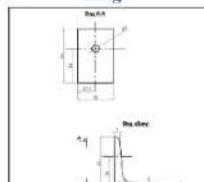

УГОЛОК
Design

Комплектация усиленной душевой перегородки из HPL пластика

1.		Опора регулируемая 100-150 мм. под заполнение 12 мм Сплав алюминия, матовый хром	1ед.	7.		Панели душевой перегородки из HPL пластика, толщиной 12 мм Разделительная панель 900x1850 мм + фронтальная панель 150x1850 мм	2ед.
2.		Подвесной зажим, внутр. Ø32 мм. под заполнение 12 мм Сплав алюминия, матовый хром	1ед.	8.		Din965, Винт потай М6*16 Нерж.А2 для крепления опоры и подвеса к панели из HPL пластика	3ед.
3.		Торцевой эл-т крепления трубы под трубу со скосом 32 мм Сплав алюминия, матовый хром	2ед.	9.		Din966, Винт полупотай М6*20 Нерж.А2 + Din1587, Гайка колпачковая М6 Нерж.А2 для сквозного крепления уголков к панели из HPL пластика + крючка для одежды	9 к-тов
4.		Труба со скосом, диаметр 32 мм Сплав алюминия, матовый хром	2п.м.	10.		Din966, Винт полупотай М6*12 Нерж.А2 + для крепления уголков к фасадной панели из HPL пластика в глухие отверстия	4ед.
5.		Уголок для крепления к стене и к фронтальной панели Сплав алюминия, матовый хром	8ед.	11.		DIN7981 Шуруп полукр.4,2x32 Нерж.А2 + дюбель пластиковый (комплект): • опоры регулируемой к полу • торцевых элементов к стене • уголков к стене	10 к-в
6.		Крючок для одежды Сплав алюминия, матовый хром	1ед.	12.		Угловой L-соединитель для трубы серии DESIGN Сплав алюминия, матовый хром Возможна поставка по запросу