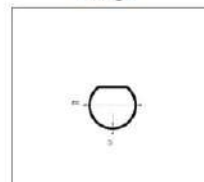

ТРУБА
Design

Комплектация усиленной душевой перегородки из HPL пластика

1.		Опора регулируемая 100-150 мм. под заполнение 12 мм Сплав алюминия, матовый хром	1ед.	7.		Панели душевой перегородки из HPL пластика, толщиной 12 мм Разделительная панель 900x1850 мм + фронтальная панель 150x1850 мм	2ед.
2.		Подвесной зажим, внутр. Ø32 мм. под заполнение 12 мм Сплав алюминия, матовый хром	1ед.	8.		Din965, Винт потай М6*16 Нерж.А2 для крепления опоры и подвеса к панели из HPL пластика	3ед.
3.		Торцевой эл-т крепления трубы под трубу со скосом 32 мм Сплав алюминия, матовый хром	2ед.	9.		Din966, Винт полупотай М6*20 Нерж.А2 + Din1587, Гайка колпачковая М6 Нерж.А2 для сквозного крепления уголков к панели из HPL пластика + крючка для одежды	9 к-тов
4.		Труба со скосом, диаметр 32 мм Сплав алюминия, матовый хром	2п.м.	10.		Din966, Винт полупотай М6*12 Нерж.А2 + для крепления уголков к фасадной панели из HPL пластика в глухие отверстия	4ед.
5.		Уголок для крепления к стене и к фронтальной панели Сплав алюминия, матовый хром	8ед.	11.		DIN7981 Шуруп полукр.4,2x32 Нерж.А2 + дюбель пластиковый (комплект): • опоры регулируемой к полу • торцевых элементов к стене • уголков к стене	10 к-в
6.		Крючок для одежды Сплав алюминия, матовый хром	1ед.	12.		Угловой L-соединитель для трубы серии DESIGN Сплав алюминия, матовый хром Возможна поставка по запросу