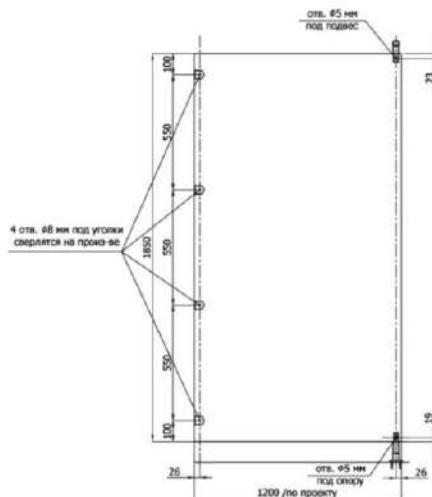

Техническое руководство по сборке душевой перегородки из HPL пластика толщиной 12 мм на фурнитуре серии «304 Steel» и уголках