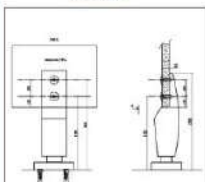

ОПОРА РЕГУЛИРУЕМАЯ
Design

Комплектация усиленной душевой перегородки из HPL пластика

1.		Опора регулируемая 100-150 мм. под заполнение 12 мм Сплав алюминия, матовый хром	1ед.	7.		Панели душевой перегородки из HPL пластика, толщиной 12 мм Разделительная панель 900x1850 мм + фронтальная панель 150x1850 мм	2ед.
2.		Подвесной зажим, внутр. Ø32 мм. под заполнение 12 мм Сплав алюминия, матовый хром	1ед.	8.		Din965, Винт потай М6*16 Нерж.А2 для крепления опоры и подвеса к панели из HPL пластика	3ед.
3.		Торцевой эл-т крепления трубы под трубу со скосом 32 мм Сплав алюминия, матовый хром	2ед.	9.		Din966, Винт полупотай М6*20 Нерж.А2 + Din1587, Гайка колпачковая М6 Нерж.А2 для сквозного крепления уголков к панели из HPL пластика + крючка для одежды	9 к-тов
4.		Труба со скосом, диаметр 32 мм Сплав алюминия, матовый хром	2п.м.	10.		Din966, Винт полупотай М6*12 Нерж.А2 + для крепления уголков к фасадной панели из HPL пластика в глухие отверстия	4ед.
5.		Уголок для крепления к стене и к фронтальной панели Сплав алюминия, матовый хром	8ед.	11.		DIN7981 Шуруп полукр.4,2x32 Нерж.А2 + дюбель пластиковый (комплект): • опоры регулируемой к полу • торцевых элементов к стене • уголков к стене	10 к-в
6.		Крючок для одежды Сплав алюминия, матовый хром	1ед.	12.		Угловой L-соединитель для трубы серии DESIGN Сплав алюминия, матовый хром Возможна поставка по запросу