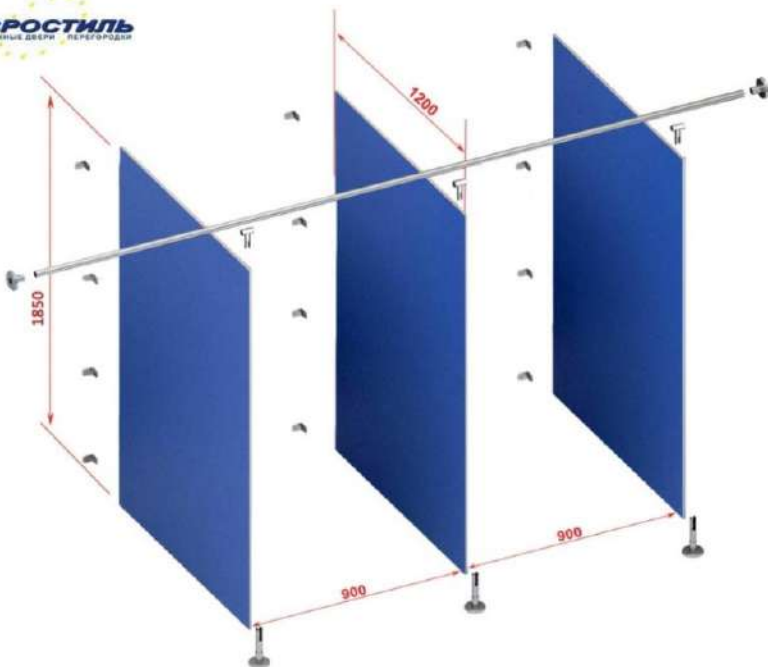

Техническое руководство по сборке душевой перегородки из HPL пластика толщиной 12 мм на фурнитуре серии «304 Steel» и уголках

Комплектация стандартной душевой перегородки из HPL пластика

1.		Опора регулируемая 100-150 мм. под заполнение 12 мм <i>Материал: нержавеющая сталь</i>	1ед.	7.		Панель душевой перегородки из HPL пластика, толщиной 12 мм Размеры 900-1200 x 1850 мм	1ед.
2.		Подвесной зажим, внутр. Ø25 мм. под заполнение 12 мм <i>Материал: нержавеющая сталь</i>	1ед.	8.		Din7985, Винт полукр. M6*16 Нерж. А2 для крепления опоры и подвеса к панели из HPL пластика	2ед.
3.		Торцевой эл-т крепления трубы под диаметр трубы 25 мм <i>Материал: нержавеющая сталь</i>	2ед.	9.		Din966, Винт полупотай M6*20 Нерж. А2 + Din1587, Гайка колпачковая M6 Нерж. А2 для крепления уголка к панели из HPL пластика	4 к-та
4.		Труба, диаметр 22-25 мм <i>Материал: нержавеющая сталь</i>	2 п.м.	10.		DIN7981 Шуруп полукр. 4,2x32 Нерж. А2 + дюбель пластиковый (комплект): ? опоры регулируемой к полу ? торцевых элементов к стене ? уголков к стене	10 к-в
5.		Уголок для крепления к стене <i>Материал: нержавеющая сталь</i>	4ед.	11.		DIN7982 Шуруп потай 3,5x9,5 Нерж. А4 для крепления крючка для одежды к панели душевой перегородки	3ед.
6.		Крючок для одежды <i>Материал: нержавеющая сталь</i>	1ед.	12.		Угловой L-соединитель для трубы под диаметр трубы 25 мм <i>Материал: нержавеющая сталь</i> Возможна поставка по запросу