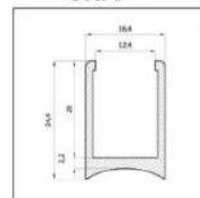

ПРОФИЛЬ УСТАНОВОЧНЫЙ СТК-8

ПРОФИЛЬ ВЕРХНИЙ СТК-5