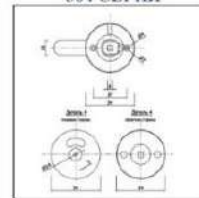

КРЮЧОК ДЛЯ ОДЕЖДЫ 304 СЕРИЯ

ПРОФИЛЬ УГЛОВОЙ СТК-10

ПРОФИЛЬ УСТАНОВОЧНЫЙ СТК-8

ПРОФИЛЬ ВЕРХНИЙ СТК-5

ПРОФИЛЬ ДВЕРНОЙ СТК-9

Комплектация сантехнической перегородки из HPL пластика (на 1 П-кабину)

1. **Панели кабины из HPL пластика, 12 мм**
 Разделительная перегородка - 2 ед.
 Фасадная вставка - 2 ед.
 Дверь - 1 ед.