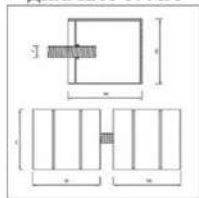

КРЮЧОК ДЛЯ ОДЕЖДЫ 304 СЕРИЯ

ПРОФИЛЬ УГЛОВОЙ СТК-10

ПРОФИЛЬ УСТАНОВОЧНЫЙ СТК-8

ПРОФИЛЬ ВЕРХНИЙ СТК-5

ПРОФИЛЬ ДВЕРНОЙ СТК-9

Комплектация сантехнической перегородки из HPL пластика (на 1 П-кабину)

1. **Панели кабины из HPL пластика, 12 мм**
 Разделительная перегородка - 2 ед.
 Фасадная вставка - 2 ед.
 Дверь - 1 ед.