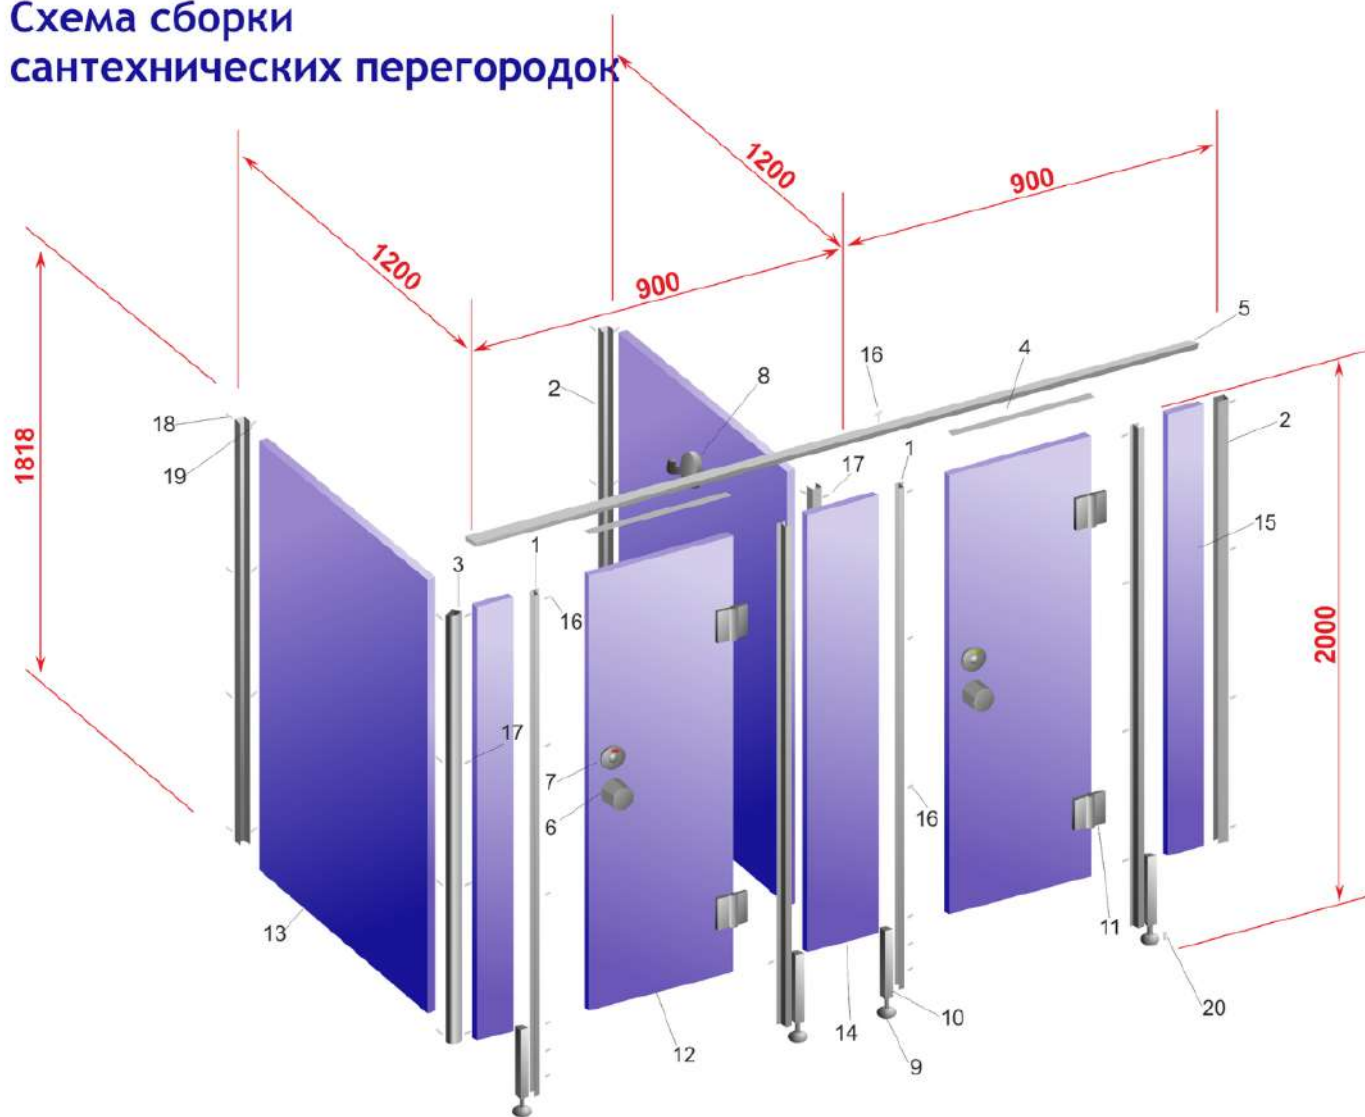

Схема сборки сантехнических перегородок

№ поз.	РИСУНОК	НАИМЕНОВАНИЕ	ПРИМЕЧАНИЕ	
1		СТК1 профиль-притвор	материал: алюминий анодированный	
2		СТК2 профиль-пристенный	возможно использовать уголок соединительный из STCabine 20	
3		СТК3 профиль-угловой	материал: алюминий анодированный	
4		СТК4 профиль-крышка	материал: алюминий анодированный	
5		СТК5 профиль-верхний	материал: алюминий анодированный	
6		Ручка ПВХ	комплект STCabine 4	
7		Завертка с индикацией занятости		
8		Крючок		
9		Опора регулируемая		возможно использовать опору из комплекта STCabine 8
10		Втулка к опоре	комплект STCabine 8	
11		Петля хромированная 70*50 или	возможно использовать петлю с автозадом из комплекта STCabine 8	
12		Дверь с кромкой ПВХ 2 мм	ДСП ламинированная 16 мм	

№ поз.	РИСУНОК	НАИМЕНОВАНИЕ	ПРИМЕЧАНИЕ
13		Разделительная панель-стенка	ДСП ламинированная 16 мм
14		Панель фасадная широкая	ДСП ламинированная 16 мм
15		Панель фасадная узкая	ДСП ламинированная 16 мм
16		Стяжка мебельная 5*50	Крепление притвора и верхнего профиля к ДСП
17		Саморез 3*15	Крепление профилей к ДСП
18		Саморез 4,2*32	Крепление профилей к стене
19		Дюбель 6*30	
20		Саморез 4*20	Крепление опоры к полу
21		Винт 4*16	Крепление втулки к притвору
22		Саморез 4,5*45	Крепление ручки
23		Саморез 4,2*25	Крепление завертки
24		Саморез 3,5*20	Крепление крючка