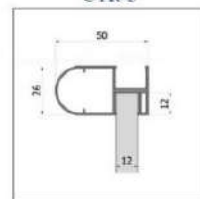

КРЮЧОК ДЛЯ ОДЕЖДЫ 304 СЕРИЯ

ПРОФИЛЬ УГЛОВОЙ СТК-10

ПРОФИЛЬ УСТАНОВОЧНЫЙ СТК-8

ПРОФИЛЬ ВЕРХНИЙ СТК-5

ПРОФИЛЬ ДВЕРНОЙ СТК-9

Комплектация сантехнической перегородки из HPL пластика (на 1 П-кабину)

1. **Панели кабины из HPL пластика, 12 мм**
 Разделительная перегородка - 2 ед.
 Фасадная вставка - 2 ед.
 Дверь - 1 ед.