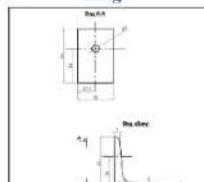

ОПОРА РЕГУЛИРУЕМАЯ
Design

ПОДВЕСНОЙ ЗАЖИМ
Design

ТРУБА
Design

УГОЛОК
Design

ТОРЦЕВОЙ ЭЛЕМЕНТ
Design

КРЮЧОК ДЛЯ ОДЕЖДЫ
Design

УГЛОВОЙ ЭЛЕМЕНТ
Design

Комплектация усиленной душевой перегородки из HPL пластика