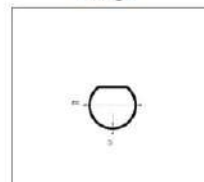

ОПОРА РЕГУЛИРУЕМАЯ
Design

ПОДВЕСНОЙ ЗАЖИМ
Design

ТРУБА
Design

УГОЛОК
Design

ТОРЦЕВОЙ ЭЛЕМЕНТ
Design

КРЮЧОК ДЛЯ ОДЕЖДЫ
Design

УГЛОВОЙ ЭЛЕМЕНТ
Design

Комплектация усиленной душевой перегородки из HPL пластика