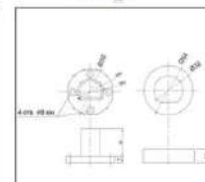

ОПОРА РЕГУЛИРУЕМАЯ
Design

ПОДВЕСНОЙ ЗАЖИМ
Design

ТРУБА
Design

УГОЛОК
Design

ТОРЦЕВОЙ ЭЛЕМЕНТ
Design

КРЮЧОК ДЛЯ ОДЕЖДЫ
Design

УГЛОВОЙ ЭЛЕМЕНТ
Design

Комплектация усиленной душевой перегородки из HPL пластика