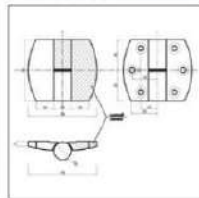

КРЮЧОК ДЛЯ ОДЕЖДЫ 304 СЕРИЯ

ПРОФИЛЬ УГЛОВОЙ СТК-10

ПРОФИЛЬ УСТАНОВОЧНЫЙ СТК-8

ПРОФИЛЬ ВЕРХНИЙ СТК-5

ПРОФИЛЬ ДВЕРНОЙ СТК-9

Комплектация сантехнической перегородки из HPL пластика (на 1 П-кабину)

1. **Панели кабины из HPL пластика, 12 мм**
 Разделительная перегородка - 2 ед.
 Фасадная вставка - 2 ед.
 Дверь - 1 ед.