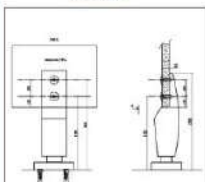

ОПОРА РЕГУЛИРУЕМАЯ
Design

ПОДВЕСНОЙ ЗАЖИМ
Design

ТРУБА
Design

УГОЛОК
Design

ТОРЦЕВОЙ ЭЛЕМЕНТ
Design

КРЮЧОК ДЛЯ ОДЕЖДЫ
Design

УГЛОВОЙ ЭЛЕМЕНТ
Design

Комплектация усиленной душевой перегородки из HPL пластика