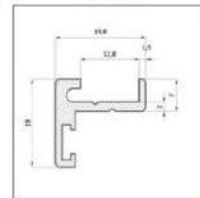

КРЮЧОК ДЛЯ ОДЕЖДЫ 304 СЕРИЯ

ПРОФИЛЬ УГЛОВОЙ СТК-10

ПРОФИЛЬ УСТАНОВОЧНЫЙ СТК-8

ПРОФИЛЬ ВЕРХНИЙ СТК-5

ПРОФИЛЬ ДВЕРНОЙ СТК-9

Комплектация сантехнической перегородки из HPL пластика (на 1 П-кабину)

1. **Панели кабины из HPL пластика, 12 мм**
 Разделительная перегородка - 2 ед.
 Фасадная вставка - 2 ед.
 Дверь - 1 ед.