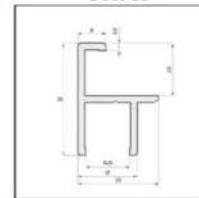

КРЮЧОК ДЛЯ ОДЕЖДЫ 304 СЕРИЯ

ПРОФИЛЬ УГЛОВОЙ СТК-10

ПРОФИЛЬ УСТАНОВОЧНЫЙ СТК-8

ПРОФИЛЬ ВЕРХНИЙ СТК-5

ПРОФИЛЬ ДВЕРНОЙ СТК-9

Комплектация сантехнической перегородки из HPL пластика (на 1 П-кабину)

1. **Панели кабины из HPL пластика, 12 мм**
 Разделительная перегородка - 2 ед.
 Фасадная вставка - 2 ед.
 Дверь - 1 ед.