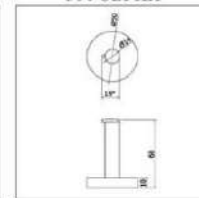

Комплектация сантехнической перегородки из HPL пластика (на 1 П-кабину)

1. **Панели кабины из HPL пластика, 12 мм**
Разделительная перегородка - 2 ед.
Фасадная вставка - 2 ед.
Дверь - 1 ед.

2. Опора регулируемая 100-150 мм. под заполнение 12 мм
Материал: нержавеющая сталь 2ед.

3. Ручка дверная, Ø50 мм.
Материал: нержавеющая сталь 1ед.

4. Завертка с индикацией занятости
Материал: нержавеющая сталь 1ед.

5. Петля с функцией автовозврата
Материал: нержавеющая сталь 3ед.

6. Крючок для одежды
Материал: нержавеющая сталь 1ед.

Алюминиевый анодированный профиль

7.

профиль притвор СТК-9	угловой профиль СТК-10	установочный профиль СТК-8	верхний профиль СТК-5
2ед. x 1,85п.м.	2ед. x 1,85 п.м.	2ед. x 1,85п.м.	по ширине кабины

Рекомендуемые к использованию метизы

8.

	Din7985, Винт полукр. M6*16 Нерж. A2 крепление опоры к HPL	2ед.
	DIN7981 Шуруп полукр. 4,2x32 Нерж. A2 + дюбель пластиковый (комплект): ? крепление опор к полу ? крепление СТК-8 к стене	14 комп.
	Din966, Винт полупотай M6*12 Нерж. A2 + Гайка Эриксона M6x12x15 крепление петли к HPL панелям	6 комп.
	DIN7982 Шуруп потай 4x20 Нерж. A4 крепление СТК-9 и СТК-5 к HPL	14ед.
	DIN7981 Шуруп полукр. 3,5x9,5 Нерж. A4 крепление СТК-8 и СТК-10 к HPL	20ед.
	Шпегель 7x6 серебристого цвета Крепится к СТК-9	2x1,85п.м.