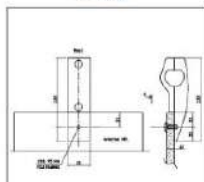

ОПОРА РЕГУЛИРУЕМАЯ
Design

ПОДВЕСНОЙ ЗАЖИМ
Design

ТРУБА
Design

УГОЛОК
Design

ТОРЦЕВОЙ ЭЛЕМЕНТ
Design

КРЮЧОК ДЛЯ ОДЕЖДЫ
Design

УГЛОВОЙ ЭЛЕМЕНТ
Design

Комплектация усиленной душевой перегородки из HPL пластика