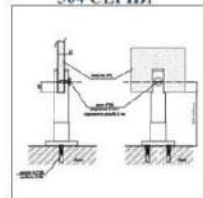

КРЮЧОК ДЛЯ ОДЕЖДЫ 304 СЕРИЯ

ПРОФИЛЬ УГЛОВОЙ СТК-10

ПРОФИЛЬ УСТАНОВОЧНЫЙ СТК-8

ПРОФИЛЬ ВЕРХНИЙ СТК-5

ПРОФИЛЬ ДВЕРНОЙ СТК-9

Комплектация сантехнической перегородки из HPL пластика (на 1 П-кабину)

1. **Панели кабины из HPL пластика, 12 мм**
 Разделительная перегородка - 2 ед.
 Фасадная вставка - 2 ед.
 Дверь - 1 ед.