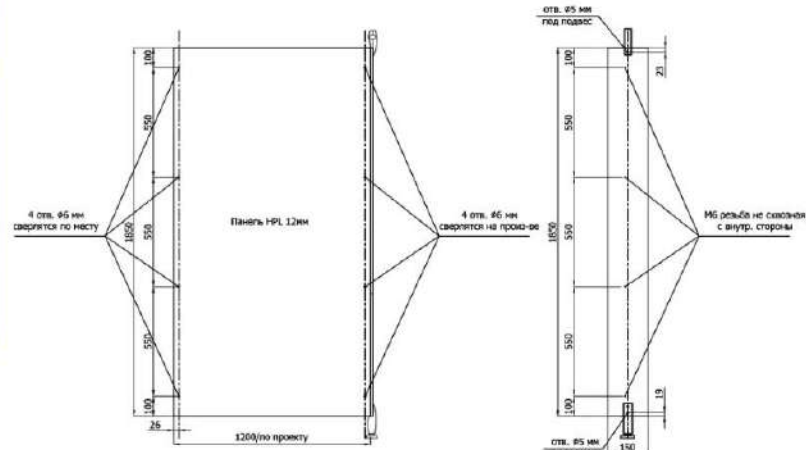

Комплектация усиленной душевой перегородки из HPL пластика

1.		Опора регулируемая 100-150 мм. под заполнение 12 мм Сплав алюминия, матовый хром	1ед.	7.		Панели душевой перегородки из HPL пластика, толщиной 12 мм Разделительная панель 900x1850 мм + фронтальная панель 150x1850 мм	2ед.
2.		Подвесной зажим, внутр. Ø32 мм. под заполнение 12 мм Сплав алюминия, матовый хром	1ед.	8.		Din965, Винт потай М6*16 Нерж.А2 для крепления опоры и подвеса к панели из HPL пластика	3ед.
3.		Торцевой эл-т крепления трубы под трубу со скосом 32 мм Сплав алюминия, матовый хром	2ед.	9.		Din966, Винт полупотай М6*20 Нерж.А2 + Din1587, Гайка колпачковая М6 Нерж.А2 для сквозного крепления уголков к панели из HPL пластика + крючка для одежды	9 к-тов
4.		Труба со скосом, диаметр 32 мм Сплав алюминия, матовый хром	2п.м.	10.		Din966, Винт полупотай М6*12 Нерж.А2 + для крепления уголков к фасадной панели из HPL пластика в глухие отверстия	4ед.
5.		Уголок для крепления к стене и к фронтальной панели Сплав алюминия, матовый хром	8ед.	11.		DIN7981 Шуруп полукр.4,2x32 Нерж.А2 + дюбель пластиковый (комплект): • опоры регулируемой к полу • торцевых элементов к стене • уголков к стене	10 к-в
6.		Крючок для одежды Сплав алюминия, матовый хром	1ед.	12.		Угловой L-соединитель для трубы серии DESIGN Сплав алюминия, матовый хром Возможна поставка по запросу