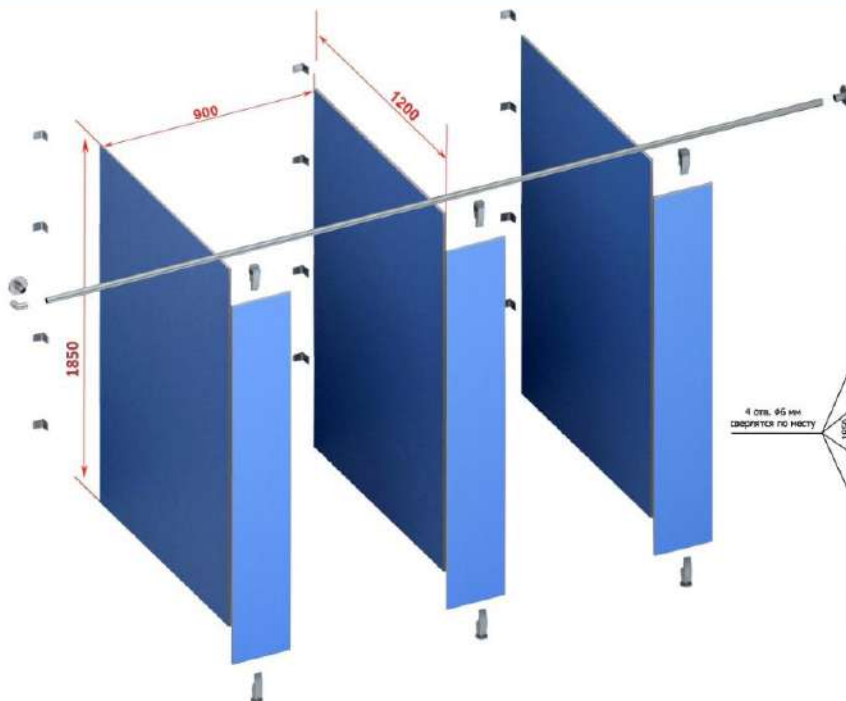

Комплектация усиленной душевой перегородки из HPL пластика

1.		Опора регулируемая 100-150 мм. под заполнение 12 мм Сплав алюминия, матовый хром	1ед.	7.		Панели душевой перегородки из HPL пластика, толщиной 12 мм Разделительная панель 900x1850 мм + фронтальная панель 150x1850 мм	2ед.
2.		Подвесной зажим, внутр. Ø32 мм. под заполнение 12 мм Сплав алюминия, матовый хром	1ед.	8.		Din965, Винт потай М6*16 Нерж.А2 для крепления опоры и подвеса к панели из HPL пластика	3ед.
3.		Торцевой эл-т крепления трубы под трубу со скосом 32 мм Сплав алюминия, матовый хром	2ед.	9.		Din966, Винт полупотай М6*20 Нерж.А2 + Din1587, Гайка колпачковая М6 Нерж.А2 для сквозного крепления уголков к панели из HPL пластика + крючка для одежды	9 к-тов
4.		Труба со скосом, диаметр 32 мм Сплав алюминия, матовый хром	2п.м.	10.		Din966, Винт полупотай М6*12 Нерж.А2 + для крепления уголков к фасадной панели из HPL пластика в глухие отверстия	4ед.
5.		Уголок для крепления к стене и к фронтальной панели Сплав алюминия, матовый хром	8ед.	11.		DIN7981 Шуруп полукр.4,2x32 Нерж.А2 + дюбель пластиковый (комплект): • опоры регулируемой к полу • торцевых элементов к стене • уголков к стене	10 к-в
6.		Крючок для одежды Сплав алюминия, матовый хром	1ед.	12.		Угловой L-соединитель для трубы серии DESIGN Сплав алюминия, матовый хром Возможна поставка по запросу