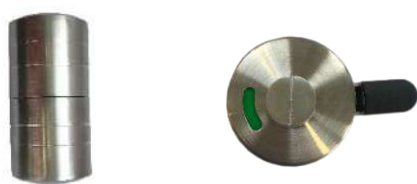

Размер: 130 x 35 мм

	<p>Уголок Design 279 руб.</p> <p><i>Материал: сплав алюминия и цинка</i> <i>Цвет: матовый хром</i> <i>Размер: 54x54x5 мм</i></p>
	<p>Торцевой элемент для трубы 506 руб.</p> <p><i>Материал: сплав алюминия и цинка</i> <i>Цвет: матовый хром</i></p>
	<p>Угловой элемент для трубы 506 руб.</p> <p><i>Материал: сплав алюминия и цинка</i> <i>Цвет: матовый хром</i> <i>Диаметр внутр.: 30 мм</i></p>
	<p>Труба Design 833 руб./п.м.</p> <p><i>Материал: сплав алюминия и цинка</i> <i>Обработка: анодировка</i> <i>Цвет: матовый хром</i> <i>Диаметр: 28 мм</i> <i>Длина: 3 м</i></p>

СЕРИЯ 304 SS

Материал: нержавеющая сталь

Комплект STCabine-3 металл

910 руб.

Цвет: нержавеющая сталь 304
 Материал: нержавеющая сталь.
 Комплект может быть установлен
 на ДСП и HPL пластик 12 до 18 мм.

Комплектация:
 - ручка – 2 шт.
 - завертка – 1 шт.

Замок Titan

1605 руб.

Материал: нержавеющая сталь
 Комплектация:
 - ручка 2 шт.
 - поворотный механизм – 1шт.
 Комплект может быть установлен
 на ДСП и HPL пластик 12 до 18 мм.

Замок Corone

1239 руб.

Материал: нержавеющая сталь
 Цвет: металл
 Может быть установлен на HPL
 пластик, ДСП и стекло 12-18 мм.